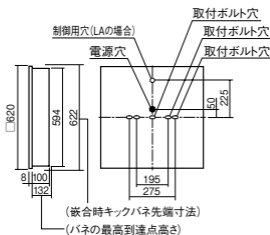

埋込XL584PFFJRZ9 (100-242V)

温白色(3500K)

Ra83

希望小売価格 **99,800**円(税抜)

※掲載の価格には消費税は含まれていません。

(7820 lm) (60W) (130.3 lm/W) **V**

(本体・NNFK45014 7,200円(税抜)+パネル付点灯ユニット・NNFK47402J RZ9 92,600円(税抜))

<約10~100%連続調光型>

LED内蔵・電源ユニット内蔵

幅620・埋込穴600・埋込高132・重8.0kg

仕様: 本体: 鋼板(高反射白色粉体塗装)

枠: 鋼板(高反射白色粉体塗装)

パネル: アクリル(乳白)

光源寿命40000時間(光束維持率85%)

制御方式: 無線通信920MHz帯(PiPit)

備考: 専用コントローラ: PiPitライコンNQ23111 (別売)・

PiPitライコン(スケジュール機能付)NQ23112 (別売)

PiPitプラスセパレートセルコンNQ23171Z (別売)・

NQ23185K (別売)

PiPitハンディライコンNK23041 (別売)・PiPitプラスハン

ディライコンNK23091 (別売)

通信補助器: NK23010 (別売)・NK23071 (別売)・

NK23081 (別売)

●水平天井埋込専用

注) PiPit調光専用コントローラと組み合わせてご使用ください。

注) 一般屋内用器具です。屋外環境(軒下など半屋外を含む)や腐食性ガスの発生する場所、太陽の光が直接器具に当たる場所では使用できません。

注) PiPit調光は、器具全体が視認できる場所に水平に設置ください。ルーバ天井や斜天井、造作物の内部には設置できません。

注) LEDにはバラツキがあるため、同一品番商品でも商品ごとに発光色、明るさが異なる場合があります。

埋込穴
□600

調光
ライコン別売