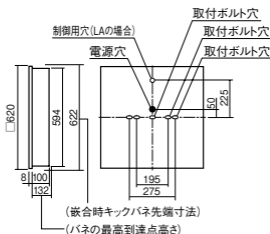

埋込XL584PFTJRZ9 (100-242V)

電球色(3000K)

Ra83

◎希望小売価格**99,800**円(税抜)

※掲載の価格には消費税は含まれていません。

(7580 lm) (60W) (126.3 lm/W) ㉞

(本体・NNFK45014 7,200円(税抜)+パネル付点灯ユニット・NNFK47403J RZ9 92,600円(税抜))

<約10~100%連続調光型>

LED内蔵・電源ユニット内蔵

幅□620・埋込穴□600・埋込高132・重8.0kg

仕様: 本体: 鋼板(高反射白色粉体塗装)

枠: 鋼板(高反射白色粉体塗装)

パネル: アクリル(乳白)

光源寿命40000時間(光束維持率85%)

制御方式: 無線通信920MHz帯(PiPit)

備考: 専用コントローラ: PiPitライコンNQ23111 (別売)・

PiPitライコン(スケジュール機能付)NQ23112 (別売)

PiPitプラスセパレートセルコンNQ23171Z (別売)・

NQ23185K (別売)

PiPitハンディライコンNK23041 (別売)・PiPitプラスハン

ディライコンNK23091 (別売)

通信補助器: NK23010 (別売)・NK23071 (別売)・

NK23081 (別売)

●水平天井埋込専用

注) PiPit調光専用コントローラと組み合わせてご使用ください。

注) 一般屋内用器具です。屋外環境(軒下など半屋外を含む)や腐食性ガスの発生する場所、太陽の光が直接器具に当たる場所では使用できません。

注) PiPit調光は、器具全体が視認できる場所に水平に設置ください。ルーバ天井や斜天井、造作物の内部には設置できません。

注) LEDにはバラツキがあるため、同一品番商品でも商品ごとに発光色、明るさが異なる場合があります。

埋込穴
□600

調光
ライコン別売