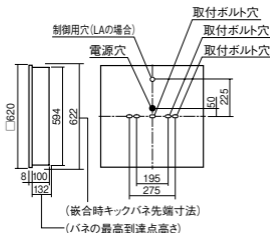

(別売)・マルチマネージャーEx NQ51101Z (別売)・LS/

無線信号変換インターフェースNK51113 (別売)

●水平天井埋込専用

注) WiLIA無線調光専用コントローラと組み合わせてご使用ください。

注) 一般屋内用器具です。屋外環境(軒下など半屋外を含む)や腐食性ガスの発生する場所、太陽の光が直接器具に当たる場所では使用できません。

注) WiLIA調光は、器具全体が視認できる場所に水平に設置ください。ルーバ天井や斜天井、造作物の内部には設置できません。

注) LEDにはバラツキがあるため、同一品番商品でも商品ごとに発光色、明るさが異なる場合があります。

埋込穴  
□600

埋込高さ 132