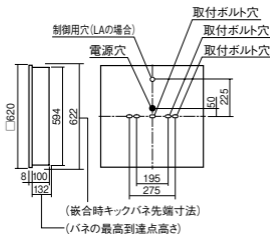

埋込XL584PFUJRZ9 (100-242V)

白色(4000K)

Ra83

◎希望小売価格 **99,800**円(税抜)

※掲載の価格には消費税は含まれていません。

(8030 lm) (60W) (133.8 lm/W) **V**

(本体・NNFK45014 7,200円(税抜)+パネル付点灯ユニット・NNFK47401J RZ9 92,600円(税抜))

<約10~100%連続調光型>

LED内蔵・電源ユニット内蔵

幅□620・埋込穴□600・埋込高132・重8.0kg

仕様: 本体: 鋼板(高反射白色粉体塗装)

枠: 鋼板(高反射白色粉体塗装)

パネル: アクリル(乳白)

光源寿命40000時間(光束維持率85%)

制御方式: 無線通信920MHz帯(PiPit)

備考: 専用コントローラ: PiPitライコンNQ23111 (別売)・

PiPitライコン(スケジュール機能付)NQ23112 (別売)

PiPitプラスセパレートセルコンNQ23171Z (別売)・

NQ23185K (別売)

PiPitハンディライコンNK23041 (別売)・PiPitプラスハン

ディライコンNK23091 (別売)

通信補助器: NK23010 (別売)・NK23071 (別売)・

NK23081 (別売)

●水平天井埋込専用

注) PiPit調光専用コントローラと組み合わせてご使用ください。

注) 一般屋内用器具です。屋外環境(軒下など半屋外を含む)や腐食性ガスの発生する場所、太陽の光が直接器具に当たる場所では使用できません。

注) PiPit調光は、器具全体が視認できる場所に水平に設置ください。ルーバ天井や斜天井、造作物の内部には設置できません。

注) LEDにはバラツキがあるため、同一品番商品でも商品ごとに発光色、明るさが異なる場合があります。

埋込穴
□600

調光
ライコン別売