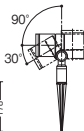

●ランプは口金GX53-1、外径70mmまで取付可能

●調光操作不可

●冠水するおそれのあるところへは設置不可

全灯時：395 lm、調光時：115 lm

固有エネルギー消費効率※

98.7 lm/W (395 lm・4W)

※消費電力、入力電流、固有エネルギー消費効率は全灯時の値です。全灯時と調光時で性能値が変化します。

クラス **400** LED交換可能 LEDランプ タイマー調光 調光不可 集光