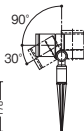

本 体: **LGW40200**

LEDランプ: **LLD2020L CT1**