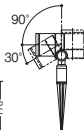

本 体：**LGW40201**

LEDランプ：**LLD2020L CT1**