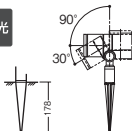

灯具部幅φ87・長109・地上高
190・重1.3kg

●アルミダイカスト(オフブラック)

●アクリルパネル(透明)

●光源寿命40000時間(光束維持率70%)

スパイク付/キャブタイヤケーブル5m付/電源プラグ付/集光タイプ(光束角24度)/照射方向可動型/二重絶縁型/可動範囲上下120度/100形ダイクール電球1灯器具相当/点灯から6.5時間後に30%の明るさに自動切替

●ランプは口金GX53-1、外径70mmまで取付可能

●調光操作不可

●冠水するおそれのあるところへは設置不可

全灯時：695 lm、調光時：205 lm

固有エネルギー消費効率※

103.7 lm/W (695 lm・6.7W)

※消費電力、入力電流、固有エネルギー消費効率は全灯時の値です。全灯時と調光時で性能値が変化します。

クラス **700** LED交換可能 LEDランプ タイマー調光 調光不可 集光

本 体：**LGW40100**