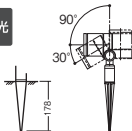

灯具部幅φ87・長109・地上高
190・重1.3kg

●アルミダイカスト(シルバーメタリック)

●アクリルパネル(透明)

●光源寿命40000時間(光束維持率70%)

スパイク付/キャブタイヤケーブル5m付/電源プラグ付/集光タイプ(ビーム角24度)/照射方向可動型/二重絶縁型/可動範囲上下120度/100形ダイクール電球1灯器具相当/点灯から6.5時間後に30%の明るさに自動切替

●ランプは口金GX53-1、外径70mmまで取付可能

●調光操作不可

●冠水するおそれのあるところへは設置不可

全灯時：695 lm、調光時：205 lm

固有エネルギー消費効率※

103.7 lm/W (695 lm・6.7W)

※消費電力、入力電流、固有エネルギー消費効率は全灯時の値です。全灯時と調光時で性能値が変化します。

クラス **700** LED交換可能 LEDランプ タイマー調光 調光不可 集光

本 体：**LGW40101**