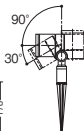

本 体：**LGW40200**

LEDランプ：**LLD3020L CT1**