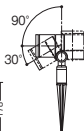

本 体：**LGW40201**

LEDランプ：**LLD3020L CT1**