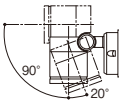

本 体: **LGW41000**

LEDランプ: **LLD2000L CB1**