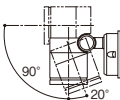

本 体: **LGW41000**

LEDランプ: **LLD2000V CB1**