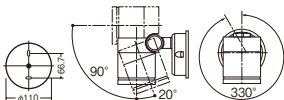

●アクリルパネル(透明)

●光源寿命40000時間(光束維持率70%)

照射方向可動型/可動範囲上下110度/回転方向330度/60形電球1灯器具相当/壁面・天井面
取付専用/位相制御式(2線式)

●ランプは口金GX53-1、外径70mmまで取付可能

●適合ライコン(逆位相タイプ)(別売)との組み合わせで100%~1%調光可能

●写真方向以外取り付け不可

固有エネルギー消費効率63.1 lm/W (360 lm・5.7W)