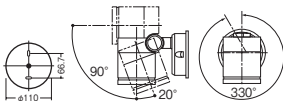

●調光操作不可

●写真方向以外取り付け不可

全灯時：395 lm、調光時：115 lm

固有エネルギー消費効率※

98.7 lm/W (395 lm・4W)

※消費電力、入力電流、固有エネルギー消費効率は
全灯時の値です。全灯時と調光時で性能値が変化
します。

クラス **400** LED交換可能 LEDランプ タイマー調光 調光不可 集光

本 体：**LGW41002**