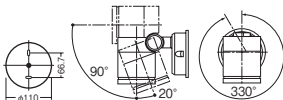

●調光操作不可

●写真方向以外取り付け不可

全灯時：695 lm、調光時：205 lm

固有エネルギー消費効率※

103.7 lm/W (695 lm・6.7W)

※消費電力、入力電流、固有エネルギー消費効率は
全灯時の値です。全灯時と調光時で性能値が変化
します。

クラス **700** LED交換可能 LEDランプ タイマー調光 調光不可 集光

本 体：**LGW41000**