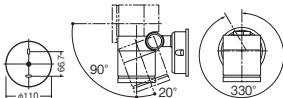

●調光操作不可

●写真方向以外取り付け不可

全灯時：695 lm、調光時：205 lm

固有エネルギー消費効率※

103.7 lm/W (695 lm・6.7W)

※消費電力、入力電流、固有エネルギー消費効率は
全灯時の値です。全灯時と調光時で性能値が変化
します。

クラス **700** LED交換可能 LEDランプ タイマー調光 調光不可 集光

本 体：**LGW41003**