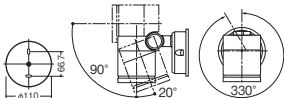

タイマー調光

○スポットライト

昼白色(5000K)

Ra83

XLGE1132CT1 (100V)

消費電力6.7W※

入力電流0.11A

希望小売価格 **35,300円**(税抜) (別)

※掲載の価格には消費税は含まれていません。

(本体 LGW41003+LEDランプ LLD3020N CT1)

LEDフラットランプφ70 タイマー 調光 クラス700 1灯(口金 GX53-1)

防雨型

ネジ込み方式

100形ダイクール
電球相当

灯具部幅φ87・長109・出しろ
160・重1.0kg

●アルミダイカスト(ホワイト)

●アクリルパネル(透明)

●光源寿命40000時間(光束維持率70%)

集光タイプ(ビーム角24度) / 照射方向可動型 / 可
動範囲上下110度 / 回転方向330度 / 100形ダイ
クール電球1灯器具相当 / 点灯から6.5時間後に
30%の明るさに自動切替 / 壁面・天井面取付専用

●ランプは口金GX53-1、外径70mmまで取付可能

●調光操作不可

●写真方向以外取り付け不可

全灯時：695 lm、調光時：205 lm

固有エネルギー消費効率※

103.7 lm/W (695 lm・6.7W)

※消費電力、入力電流、固有エネルギー消費効率は
全灯時の値です。全灯時と調光時で性能値が変化
します。

クラス
700

LED交換
可能
LEDランプ

タイマー
調光

調光
不可

集光