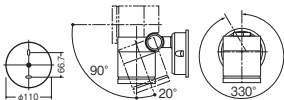

本 体: **LGW41002**

LEDランプ: **LLD20207 CM1**