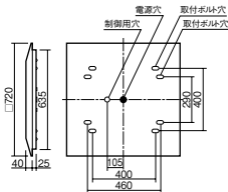

直付XLX160DENJLA9 (100-242V)

昼白色(5000K)

Ra83

○希望小売価格 **62,300**円(税抜)

※掲載の価格には消費税は含まれていません。

(6500 lm)(41.5W)(156.6 lm/W) **L**

(器具本体・NNLK10572J 19,100円(税抜)+光源ユニット・NNL1600EN LA9 43,200円(税抜))

<約10~100%連続調光型>

LED内蔵・電源ユニット内蔵

幅□720・高65・重6.9kg

仕様:本体:鋼板(高反射白色粉体塗装)

枠:鋼板(高反射白色粉体塗装)

点灯ユニット(カバー):ポリカーポネート(乳白)

光源寿命40000時間(光束維持率85%)

備考:適合調光器(別売):ライトマネージャーFx NQ28861K・NQ28841K

信号線式ライコンNQ21526・NQ21516・NQ21506・NQ21505・NQ21502

ライトコントロール・信号線式(LED・インバータ蛍光灯用)NQ21535U・NQ21532U

直付・埋込兼用型

セパレートセルコン(A、AN・NTタイプ)との組み合わせ可能

直付XLX160DEN相当品

注)適合調光器をご使用ください。

注)一般屋内用器具です。屋外環境(軒下など半屋外を含む)や腐食性ガスの発生する場所、太陽の光が直接器具に当たる場所では使用できません。

注)埋込穴は半埋込で、ご使用の場合、埋込穴(□640)が必要です。

注)LEDにはバラツキがあるため、同一品番商品でも商品ごとに発光色、明るさが異なる場合があります。

公共施設型番:LSS15-7-58

埋込高さ 25 (半埋込の場合)