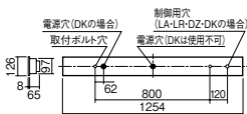

●水平天井埋込専用

注)本器具は、パナソニック製iDシリーズ専用の器具本体とライトバーとの組み合わせで性能を満足します。

ライトバーの単独使用禁止およびパナソニック製iDシリーズ以外の商品とは組み合わせをしないでください。

注)PiPit調光専用コントローラと組み合わせでご使用ください。

注)リニューアルの場合、現場の吊ボルトの長さをご確認をお願いします。

注)一般屋内用器具です。屋外環境(軒下など半屋外を含む)や腐食性ガスの発生する場所、太陽の光が直接器具に当たる場所では使用できません。

注)PiPit調光は、器具全体が視認できる場所に水平に設置ください。ルーバ天井や斜天井、造作物の内部には設置できません。

注)LEDにはバラツキがあるため、同一品番商品でも商品ごとに発光色、明るさが異なる場合があります。

埋込穴  
**100×1235**

調光  
ライコン別売

埋込高さ 65