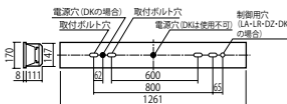

<出力固定型>

LED内蔵・電源ユニット内蔵

幅170・長1261・埋込穴150×1235・埋込高111・重4.8kg

仕様:本体:亜鉛鋼板

ルーバ:鋼板(高反射白色粉体塗装)

反射板:鋼板(高反射白色粉体塗装)

ライトバー(カバー):ポリカーボネート(乳白)

光源寿命40000時間(光束維持率85%)

備考:遮光角:横方向30度/縦方向15度

600ピッチ、800ピッチのボルトに対応します。

●水平天井埋込専用

注)本器具は、パナソニック製iDシリーズ専用の器具本体とライトバーとの組み合わせで性能を満足します。ライトバーの単独使用禁止およびパナソニック製iDシリーズ以外の商品とは組み合わせをしないでください。

注)リニューアルの場合、現場の吊ボルトの長さをご確認をお願いします。

注)調光はできません。

注)一般屋内用器具です。屋外環境(軒下など半屋外を含む)や腐食性ガスの発生する場所、太陽の光が直接器具に当たる場所では使用できません。

注)LEDにはバラツキがあるため、同一品番商品でも商品ごとに発光色、明るさが異なる場合があります。

埋込穴

150×1235

埋込高さ 111