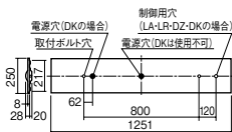

ライコン別売

Cチャンネル回避型

埋込高さ 20