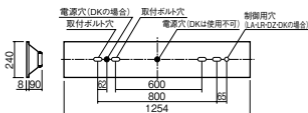

遮光角:横方向24度

600ピッチ、800ピッチのボルトに対応します。

**注)本器具は、パナソニック製iDシリーズ専用の器具本体とライトバーとの組み合わせで性能を満足します。ライトバーの単独使用禁止およびパナソニック製iDシリーズ以外の商品とは組み合わせをしないでください。**

**注)WiLIA無線調光専用コントローラと組み合わせてご使用ください。**

**注)リニューアルの場合、現場の吊ボルトの長さをご確認お願いします。**

**注)一般屋内用器具です。屋外環境(軒下など半屋外を含む)や腐食性ガスの発生する場所、太陽の光が直接器具に当たる場所では使用できません。**

**注)器具内送り配線できません。**

**注)WiLIA調光は、器具全体が視認できる場所に水平に設置ください。ルーバ天井や斜天井、造作物の内部には設置できません。**

**注)LEDにはバラツキがあるため、同一品番商品でも商品ごとに発光色、明るさが異なる場合があります。**

埋込穴  
220×1235

調光  
ライコン別売

埋込高さ 90