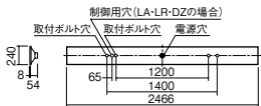

注)LEDにはバラツキがあるため、同一品番商品でも商品ごとに発光色、明るさが異なる場合があります。

埋込穴  
**220×2445**

埋込高さ 54