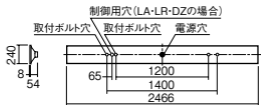

埋込XLX830UHWJ LE2 (200-242V)

白色(4000K)

Ra83

○希望小売価格 **80,400**円(税抜)

※掲載の価格には消費税は含まれていません。

(12280 lm) (70.5W) (174.1 lm/W)

(器具本体・NNLK82722 16,500円(税抜)+ライトバー・
NNL830UHWJ LE2 63,900円(税抜))

<出力固定型>

LED内蔵・電源ユニット内蔵

幅240・長2466・埋込穴220×2445・埋込高54・重6.9kg

仕様: 本体: 鋼板(高反射白色粉体塗装)

ライトバー(カバー): ポリカーポネート(乳白)

光源寿命40000時間(光束維持率85%)

備考: 1200ピッチ、1400ピッチのボルトに対応します。

●水平天井埋込専用

注)調光はできません。

注)本器具は、パナソニック製iDシリーズ専用の器具本体とライトバーとの組み合わせで性能を満足します。ライトバーの単独使用禁止およびパナソニック製iDシリーズ以外の商品とは組み合わせをしないでください。

注)リニューアルの場合、現場の吊ボルトの長さをご確認をお願いします。

注)一般屋内用器具です。屋外環境(軒下など半屋外を含む)や腐食性ガスの発生する場所、太陽の光が直接器具に当たる場所では使用できません。

注)LEDにはパラツキがあるため、同一品番商品でも商品ごとに発光色、明るさが異なる場合があります。

埋込穴
220×2445

埋込高さ 54