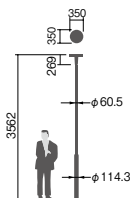

幅φ350・高269・全高3562・質量：灯具：4.9kg・電源ユニット：0.97kg

仕様：本体：アルミダイカスト (オフブラック)

天板：鋼板 (オフブラック)

グローブ：アクリル

耐雷サージ：15kV (COMMONモード)

落下防止ワイヤー付

耐風速60m/sec仕様 (適合ポールとの組み合わせの場合)

保護等級：IP23 (灯具のみ)

光源寿命60000時間 (光束維持率85%)

備考：お奨めポール：トクポールXDYD2639H・トクポール3.5m φ39・φ76タイプ・QQポール3.5m φ114タイプ

オプション：カバーNYK20007・遮光板NYK20005

注) 調光はできません。

注) ポールは別途ご手配ください。

注) 必ずポールの仕様をご確認ください。(耐風速が異なる場合があります。)

注) 自動点滅器と組み合わせて使用する際は、自動点滅器の施工・使用上の注意点をご確認のうえ、ご使用ください。

注) LEDにはバラツキがあるため、同一品番商品でも商品ごとに発光色、明るさが異なる場合があります。

注) ポール下部柱の内径、φ105以上 (電源ユニット収納スペース) が必要です。

0~2.5

上方光束比

防雨型 (灯具のみ)

(トクポールXDYD2639Hの場合)