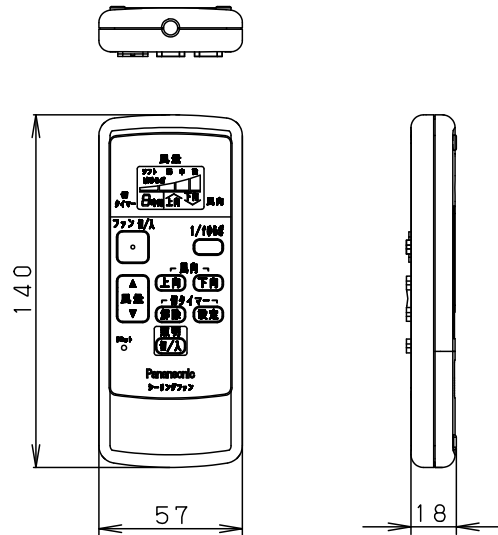

・リモコンについて

<使用上のご注意>

- ●必ず壁スイッチと併用してください。
  - ・リモコン送信器の電池が消耗した場合、ファンの停止や専用照明器具（別売）の点灯・消灯ができません。
  - ・壁スイッチをOFFにしなければ、待機電力を消費します。
- ●同梱のリモコンは本シーリングファン、専用照明器具の専用リモコンです。
  他のリモコン照明器具やファンを操作することはできません。
- ●専用照明器具（別売）は壁スイッチで電源を「入」にすると点灯します。
  消灯させる場合やシーリングファンの操作はリモコンで行ってください。
- ●適合電池は単四電池2本です。

本図面は2枚1組です。2/2

品名	
使用説明書 シーリングファン XS96244K	
蘭 田	川 端
パナソニック株式会社