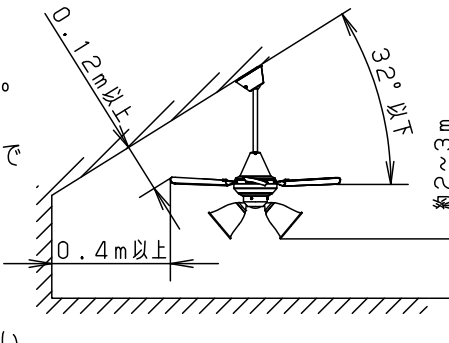

⚠ 注意：商品には寿命があります。詳細はCLX2021AAをご参照ください。

- 風量切換：4段
- 風向切換：上向き、下向き
- 1/fゆらぎ機能付
- 1～6時間（1時間単位）タイマー付（ファンのみ）

⚠ 安全に関するご注意

- 一般屋内用器具です。屋外や水気、湿気のある所では使用しないでください。絶縁不良による感電の原因となります。
- 天井面取付専用器具です。指定外取り付けは、落下の原因となります。**傾斜天井に取り付ける場合の注意事項**
- 32度を超える傾斜天井には取り付けしないでください。
- 右図の寸法を守って取り付けてください。空気の流れがみだれて性能が低下したり本体がゆれたりします。
- 調光器と組み合わせて使用しないでください。火災の原因となります。

明るさ：100形電球3灯器具相当							
定格電圧	入力電流	消費電力					
AC100V	0.795A	51.7W					
付属ランプ	LDA13L-G/Z100E/S/W 電球色 (2700K Ra84)	5					品名
W・数	12.9×3	4					シーリングファン XS96244K
器具質量	8.0kg	3	パイプ		SPK025		
特記事項		2	シーリングファン		SP7096	蘭田	川端
		1	照明器具		SPL5344K		
部番	部品名	材質・素材厚	備考	パナソニック株式会社			