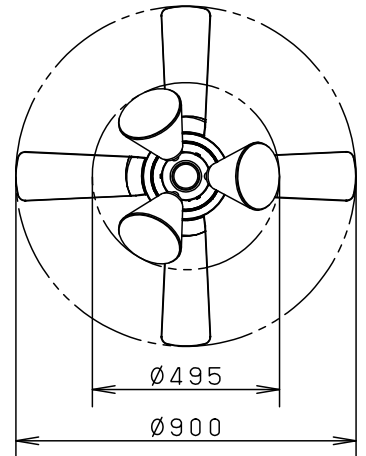

⚠ 注意：商品には寿命があります。詳細はCLX2021AAをご参照ください。

- 風量切換：4段
- 風向切換：上向き、下向き
- 1/fゆらぎ機能付
- 1～6時間（1時間単位）タイマー付（ファンのみ）

⚠ 安全に関するご注意

- 一般屋内用器具です。屋外や水気、湿気のある所では使用しないでください。絶縁不良による感電の原因となります。
- 天井面取付専用器具です。指定外取り付けは、落下の原因となります。**傾斜天井に取り付ける場合の注意事項**
- 32度を超える傾斜天井には取り付けしないでください。
- 右図の寸法を守って取り付けてください。空気の流れがみだれて性能が低下したり本体がゆれたりします。
- 調光器と組み合わせて使用しないでください。火災の原因となります。

明るさ：100形電球3灯器具相当							
定格電圧	入力電流	消費電力					
AC100V	0.795A	51.7W					
付属ランプ	LDA13L-G/Z100E/S/W 電球色 (2700K Ra84)	5					品名
W・数	12.9×3	4					シーリングファン XS96244K
器具質量	8.0kg	3	パイプ		SPK025		
特記事項		2	シーリングファン		SP7096	蘭田	川端
		1	照明器具		SPL5344K		
部番	部品名	材質・素材厚	備考	パナソニック株式会社			