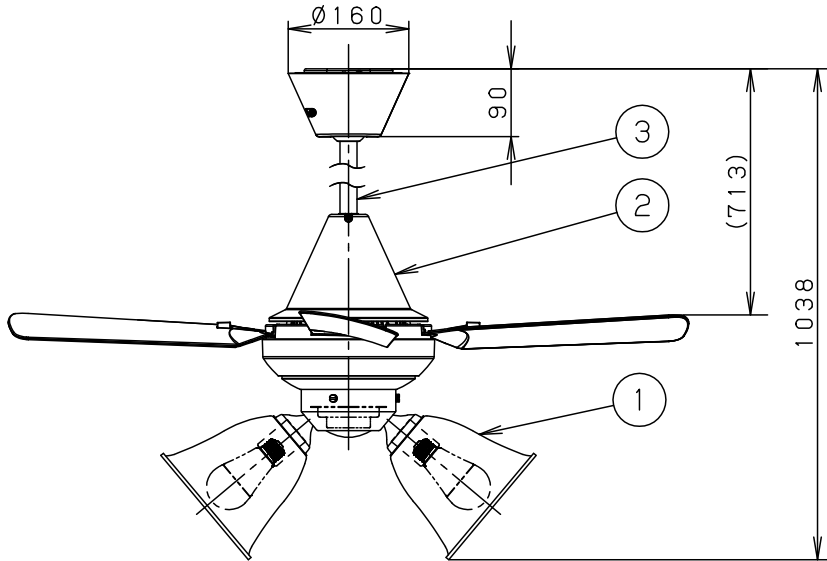

⚠ 注意：商品には寿命があります。詳細はCLX2021AAをご参照ください。

- 風量切換：4段
- 風向切換：上向き、下向き
- 1/fゆらぎ機能付
- 1～6時間（1時間単位）タイマー付（ファンのみ）

⚠ 安全に関するご注意

- 一般屋内用器具です。屋外や水気、湿気のある所では使用しないでください。絶縁不良による感電の原因となります。
- 天井面取付専用器具です。指定外取り付けは、落下の原因となります。**傾斜天井に取り付ける場合の注意事項**
- 32度を超える傾斜天井には取り付けしないでください。
- 右図の寸法を守って取り付けてください。空気の流れがみだれて性能が低下したり本体がゆれたりします。
- 調光器と組み合わせて使用しないでください。火災の原因となります。

明るさ：100形電球3灯器具相当							
定格電圧	入力電流	消費電力					
AC100V	0.795A	51.7W					
付属ランプ	LDA13L-G/Z100E/S/W 電球色 (2700K Ra84)	5					品名
W・数	12.9×3	4					シーリングファン XS96244K
器具質量	8.0kg	3	パイプ		SPK025		
特記事項		2	シーリングファン		SP7096	蘭田	川端
		1	照明器具		SPL5344K		
部番	部品名	材質・素材厚	備考	パナソニック株式会社			