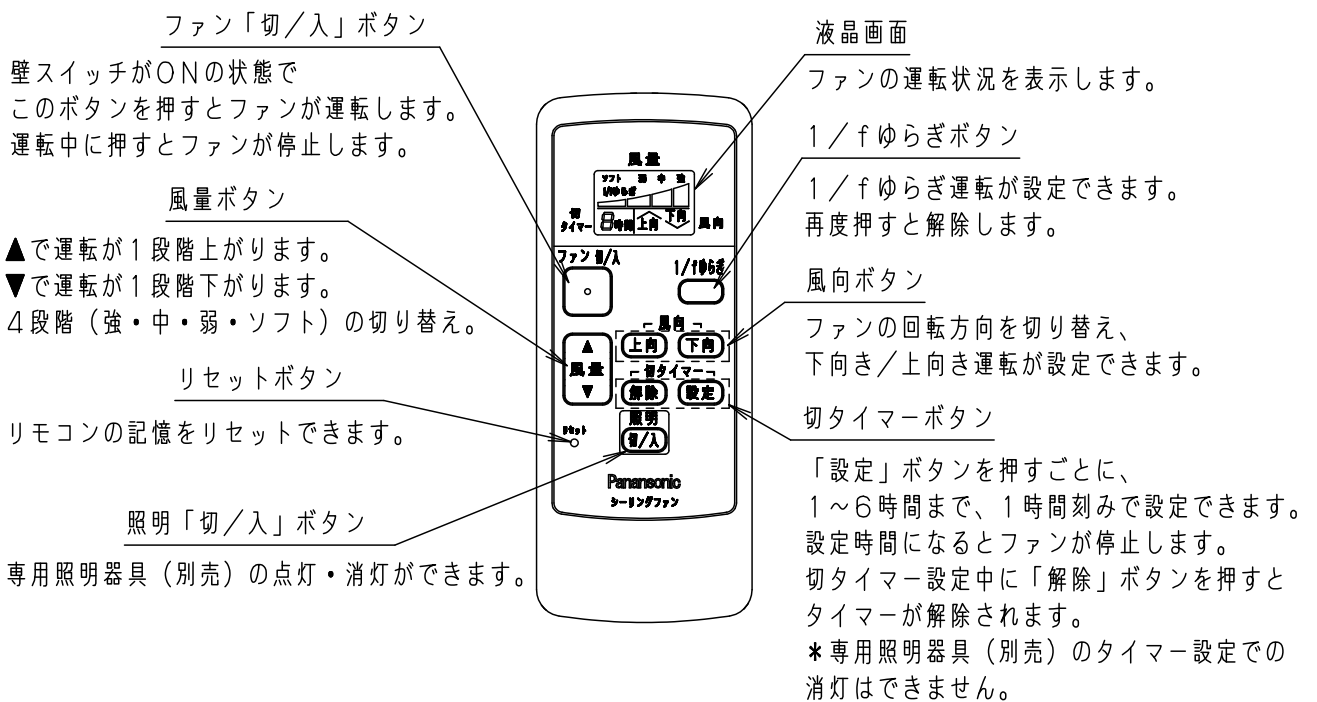

⚠ 注意：商品には寿命があります。詳細はCLX2021AAをご参照ください。

- 風量切換：4段
- 風向切換：上向き、下向き
- 1/fゆらぎ機能付
- 1～6時間（1時間単位）タイマー付（ファンのみ）

⚠ 安全に関するご注意

- 一般屋内用器具です。屋外や水気、湿気のある所では使用しないでください。絶縁不良による感電の原因となります。
- 天井面取付専用器具です。指定外取り付けは、落下の原因となります。**傾斜天井に取り付ける場合の注意事項**
- 32度を超える傾斜天井には取り付けしないでください。
- 右図の寸法を守って取り付けてください。空気の流れがみだれて性能が低下したり本体がゆれたりします。
- 調光器と組み合わせて使用しないでください。火災の原因となります。

<使用上のご注意>

- 照明器具を点灯中はリモコンがききにくくなる場合があります。
- LEDにはバツキがあるため、同一品番商品でも商品ごとに発光色・明るさが異なる場合があります。
- 器具の近くでは、ラジオやテレビなどの音響・映像機器に雑音が入る場合があります。
- この器具の近くでは電子錠などに使用する高周波方式のリモコンが作動しない場合がごくまれにありますので、ご注意ください。

本図面は2枚1組です。1/2

明るさ：100形電球3灯器具相当							
定格電圧	入力電流	消費電力					
AC100V	0.795A	51.7W					
付属ランプ	LDA13L-G/Z100E/S/W 電球色 (2700K Ra84)	5					品名
W・数	12.9×3	4					シーリングファン XS96244K
器具質量	8.0kg	3	パイプ		SPK025		
特記事項		2	シーリングファン		SP7096	蘭田	川端
		1	照明器具		SPL5344K		
部番	部品名	材質・素材厚	備考	パナソニック株式会社			

単位：mm 第三角法 (JIS A-4)

XS96244K-K

・リモコンについて

<使用上のご注意>

- 必ず壁スイッチと併用してください。
  - ・リモコン送信器の電池が消耗した場合、ファンの停止や専用照明器具（別売）の点灯・消灯ができません。
  - ・壁スイッチをOFFにしなければ、待機電力を消費します。
- 同梱のリモコンは本シーリングファン、専用照明器具の専用リモコンです。  
他のリモコン照明器具やファンを操作することはできません。
- 専用照明器具（別売）は壁スイッチで電源を「入」にすると点灯します。  
消灯させる場合やシーリングファンの操作はリモコンで行ってください。
- 適合電池は単四電池2本です。