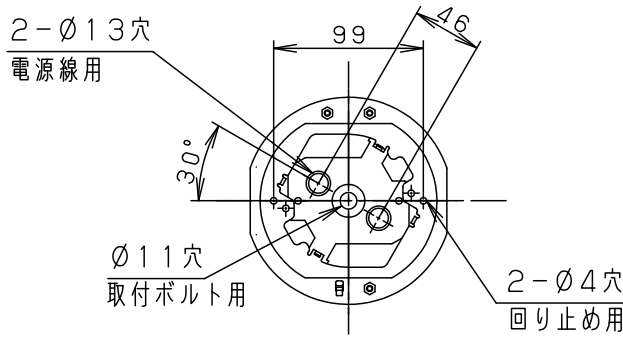

⚠ 注意：商品には寿命があります。詳細はCLX2021AAをご参照ください。

- 風量切換：4段
- 風向切換：上向き、下向き
- 1/fゆらぎ機能付
- 1～6時間（1時間単位）タイマー付（ファンのみ）

⚠ 安全に関するご注意

- 一般屋内用器具です。屋外や水気、湿気のある所では使用しないでください。絶縁不良による感電の原因となります。
- 天井面取付専用器具です。指定外取り付けは、落下の原因となります。**傾斜天井に取り付ける場合の注意事項**
- 32度を超える傾斜天井には取り付けしないでください。
- 右図の寸法を守って取り付けてください。空気の流れがみだれて性能が低下したり本体がゆれたりします。
- 調光器と組み合わせて使用しないでください。火災の原因となります。

明るさ：100形電球3灯器具相当							
定格電圧	入力電流	消費電力					
AC100V	0.795A	51.7W					
付属ランプ	LDA13L-G/Z100E/S/W 電球色 (2700K Ra84)	5					品名
W・数	12.9×3	4					シーリングファン XS96244K
器具質量	8.0kg	3	パイプ		SPK025		
特記事項		2	シーリングファン		SP7096	蘭田	川端
		1	照明器具		SPL5344K		
部番	部品名	材質・素材厚	備考	パナソニック株式会社			