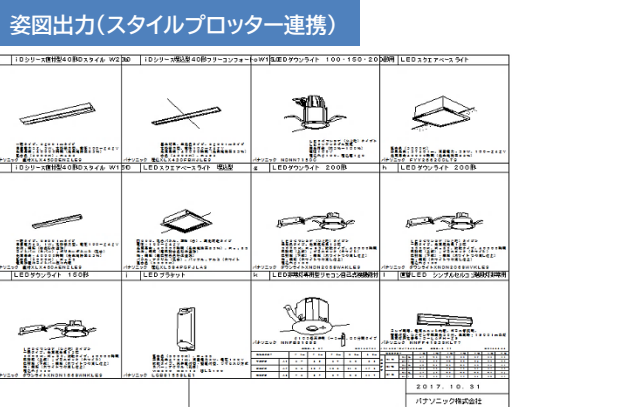

ルミナスプランナー8 かんたん操作ガイド <ドキュメントの作成>

ドキュメントの種類

各ドキュメントの出力に加え、表紙作成やテキスト挿入など、ルミナスプランナーひとつで提案書の作成が可能です。

計算書

階	名称	照明器具形式	ランプ光束 F (lm)	高さ E (m)	照度 E (lx)	面積 S (㎡)	必要 光束 F (lm)	必要 器具 数 (台)	必要 器具 高さ E (m)	必要 器具 面積 S (㎡)
1階	事務室	[a] 埋込XLX430FBWJ-LE9 -埋込LED 1φ 埋込ツリコフポート	2000	(4)	(17.3)	534.91	2.8	0	0.3	
1階	廊下	[c1] FY26620J-LT9 LED スクエア埋込下照パネル	6900	21.3	16.3	347.19	2.8	0	0	
1階	会議室A	[b1] 直付XLX460AENZ-LE9 -埋込LED 1φ 直付ロスタイル	6000	500	11.4	6.1	69.54	2.8	0	
1階	会議室B	[b1] XLX460AENZ-LE9 -埋込LED 1φ 直付ロスタイル	6000	500	6.2	8.3	51.46	2.8	0	
1階	廊下	[c2] 埋込XL584PGFJ-LA9 -埋込LED 1φ 埋込スクエアタイプ 乳白パネル深付	6810	500	(9.9)	(8.3)	79.93	2.8	0	
1階	廊下	LEDブラケットランプ プラケット	531							
1階	廊下	[d] ダウンライトND2051WV-LE9 LED ダウンライト	1885	(14.5)	(16.5)	103.27	2.8	0	0	
1階	廊下	[e] ダウンライトND1051WV-LE9 LED ダウンライト	1015							
1階	事務室	[a] ダウンライトND2051WV-LE9 LED ダウンライト	1885	(14.5)	(16.5)	103.27	2.8	0	0	
1階	廊下	[e] ND2051WV-LE9	1885							

ドキュメントの作成

各ドキュメントでは、ツールバーからテキストや画像の挿入、また位置の移動やサイズの変更など自由なレイアウトが可能です。

CASE1 テキストの追加

CASE2 小組写真の追加

CASE3 表紙

ツールバーで表紙を作成後、データを保存し、他のプロジェクトでも利用が可能です。

CASE4 画像の拡張

「小組を右クリック」-「図形の配置とサイズ」から、サイズの変更が可能です。