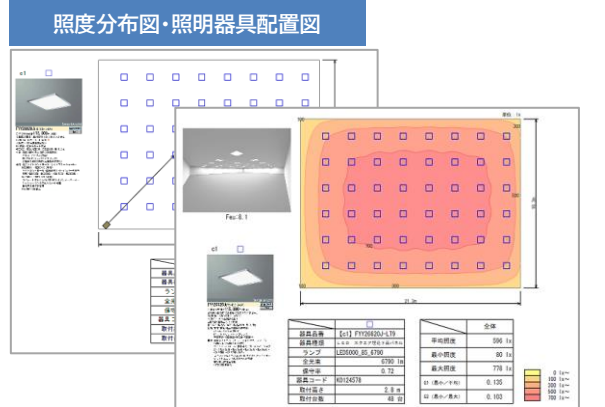

ルミナスプランナー8 かんたん操作ガイド <ドキュメントの作成>

ドキュメントの種類

各ドキュメントの出力に加え、表紙作成やテキスト挿入など、ルミナスプランナーひとつで提案書の作成が可能です。

計算書

階	名称	照明器具形式	ランプ光束 F (lm)	高さ E (m)	照度 E (lx)	面積 S (㎡)	必要 光束 F (lm)	必要 器具 数 (台)	必要 器具 高さ E (m)	必要 器具 面積 S (㎡)
1階	事務室	[a] 埋込XLX430FBWJ-LE9 -埋込LED 1φ 埋込ツリコフポート	2000	(4)	(17.3)	534.91	2.8	0	0.3	
1階	廊下	[c1] FY26620J-LT9 LED スクエア埋込下照パネル	6900	21.3	16.3	347.19	2.8	0	0	
1階	会議室A	[b1] 直付XLX460AENZ-LE9 -埋込LED 1φ 直付ロスタイル	6000	500	11.4	6.1	69.54	2.8	0	
1階	会議室B	[b1] XLX460AENZ-LE9 -埋込LED 1φ 直付ロスタイル	6000	500	6.2	8.3	51.46	2.8	0	
1階	廊下	[c2] 埋込XL584PGFJ-LA9 -埋込LED 1φ 埋込スクエアタイプ 乳白パネル深付	6810	500	(9.9)	(8.3)	79.93	2.8	0	
1階	廊下	LEDブラケットランプ プラケット	531							
1階	廊下	[d] ダウンライトND2051WV-LE9 LED ダウンライト	1885	(14.5)	(16.5)	103.27	2.8	0	0	
1階	廊下	[e] ダウンライトND1051WV-LE9 LED ダウンライト	1015							
1階	事務室	[a] ダウンライトND2051WV-LE9 LED ダウンライト	1885	(14.5)	(16.5)	103.27	2.8	0	0	
1階	廊下	[e] ND2051WV-LE9	1885							

ドキュメントの作成

各ドキュメントでは、ツールバーからテキストや画像の挿入、また位置の移動やサイズの変更など自由なレイアウトが可能です。

CASE1 テキストの追加

CASE2 小組写真の追加

CASE3 表紙

ツールバーで表紙を作成後、データを保存し、他のプロジェクトでも利用が可能です。

CASE4 画像の拡張

「小組を右クリック」-「図形の配置とサイズ」から、サイズの変更が可能です。