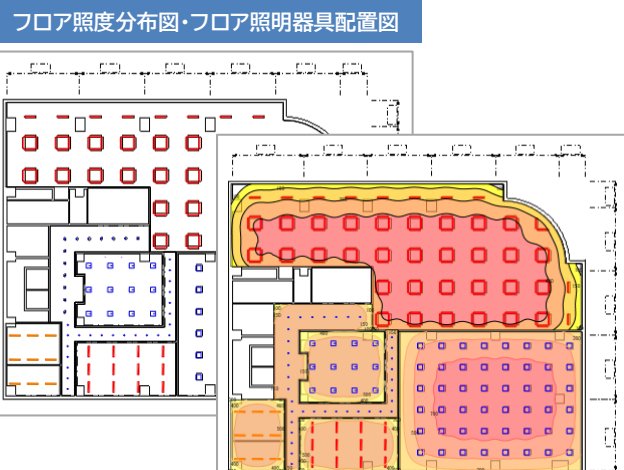

ルミナスプランナー8 かんたん操作ガイド <ドキュメントの作成>

ドキュメントの種類

各ドキュメントの出力に加え、表紙作成やテキスト挿入など、ルミナスプランナーひとつで提案書の作成が可能です。

計算書

階	名称	照明器具形式	ランプ光束 F (lm)	高さ E (m)	照度 E (lx)	面積 S (㎡)	必要 光束 F (lm)	必要 器具 数 (台)	必要 器具 高さ E (m)	必要 器具 面積 S (㎡)
1階	事務室	[a] 埋込XLX430FBWJ-LE9 -埋込LED 1φ 埋込ツリコフポート	2000	(4)	(17.3)	534.91	2.8	0	0.3	
1階	廊下	[c1] FY26620J-LT9 LED スクエア埋込下照パネル	6900	21.3	16.3	347.19	2.8	0	0	
1階	会議室A	[b1] 直付XLX460AENZ-LE9 -埋込LED 1φ 直付ロスタイル	6000	500	11.4	6.1	69.54	2.8	0	
1階	会議室B	[b1] XLX460AENZ-LE9 -埋込LED 1φ 直付ロスタイル	6000	500	6.2	8.3	51.46	2.8	0	
1階	廊下	[c2] 埋込XL584PGFJ-LA9 -埋込LED 1φ 埋込スクエアタイプ 乳白パネル深付	6810	500	(9.9)	(8.3)	79.93	2.8	0	
1階	廊下	LEDブラケットランプ プラケット	531							
1階	廊下	[d] ダウンライトND2051WV-LE9 LED ダウンライト	1885	(14.5)	(16.5)	103.27	2.8	0	0	
1階	廊下	[e] ダウンライトND1051WV-LE9 LED ダウンライト	1015							
1階	事務室	[a] ダウンライトND2051WV-LE9 LED ダウンライト	1885	(14.5)	(16.5)	103.27	2.8	0	0	
1階	廊下	[e] ND2051WV-LE9	1885							

ドキュメントの作成

各ドキュメントでは、ツールバーからテキストや画像の挿入、また位置の移動やサイズの変更など自由なレイアウトが可能です。

CASE1 テキストの追加

CASE2 小組写真の追加

CASE3 表紙

ツールバーで表紙を作成後、データを保存し、他のプロジェクトでも利用が可能です。

CASE4 画像の拡張

「小組を右クリック」-「図形の配置とサイズ」から、サイズの変更が可能です。