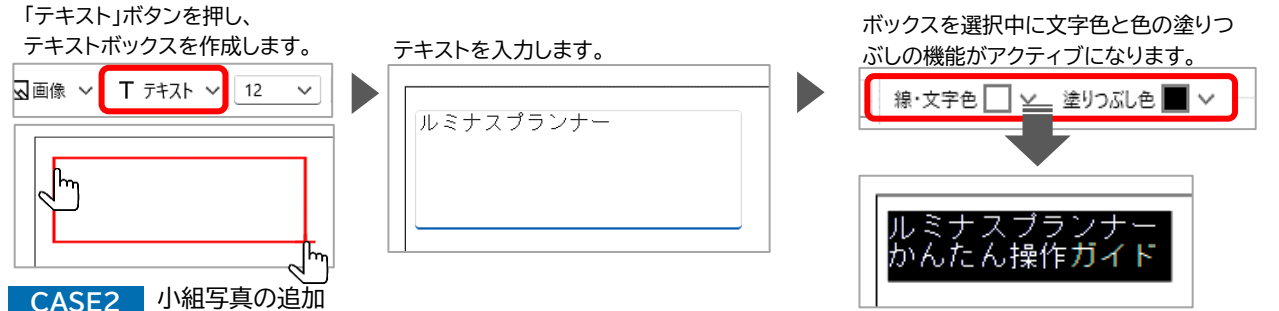

CASE1 テキストの追加