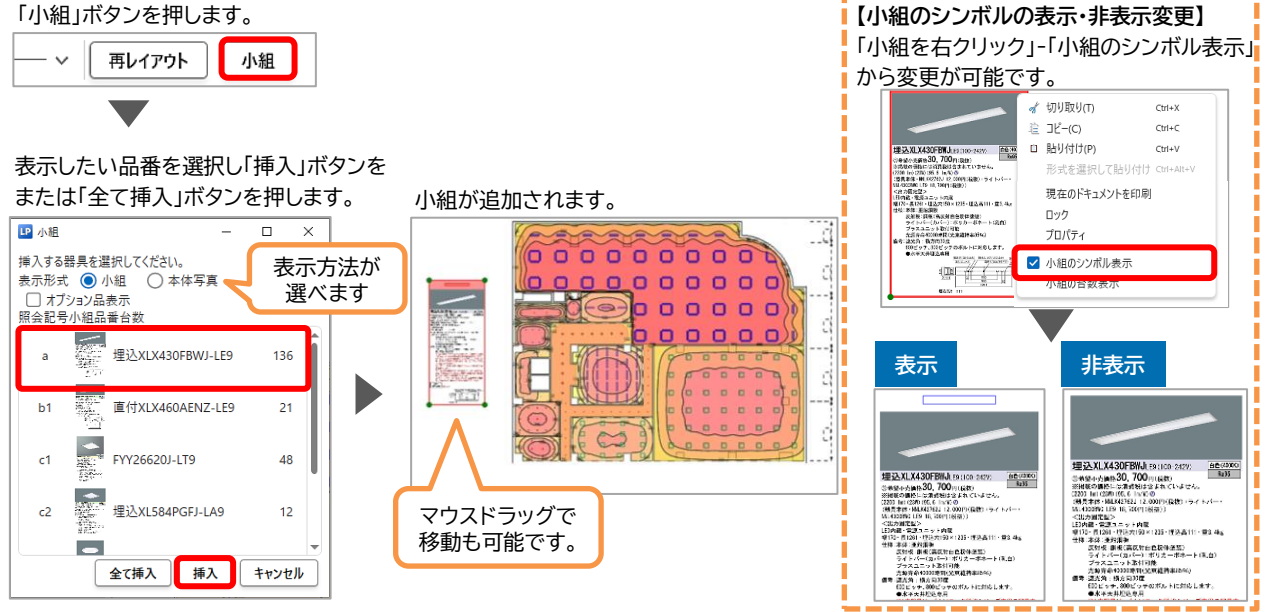

ルミナスプランナー8 かんたん操作ガイド <ドキュメントの作成>

ドキュメントの種類

各ドキュメントの出力に加え、表紙作成やテキスト挿入など、ルミナスプランナーひとつで提案書の作成が可能です。

計算書

階	名称	照明器具形式	ランプ光束 F (lm)	高さ E (m)	照度 E (lx)	面積 S (㎡)	必要 光束 F (lm)	必要 器具 数 (台)	必要 器具 高さ E (m)	必要 器具 面積 S (㎡)
1階	事務室	[a] 埋込XLX430FBWJ-LE9 -埋込LED 1φ 埋込ツリコフポート	2000	(4)	(17.3)	534.91	2.8	0	0.3	
1階	廊下	[c1] FY26620J-LT9 LED スクエア埋込下照パネル	6900	21.3	16.3	347.19	2.8	0	0	
1階	会議室A	[b1] 直付XLX460AENZ-LE9 -埋込LED 1φ 直付ロスタイル	6000	500	11.4	6.1	69.54	2.8	0	
1階	会議室B	[b1] XLX460AENZ-LE9 -埋込LED 1φ 直付ロスタイル	6000	500	6.2	8.3	51.46	2.8	0	
1階	廊下	[c2] 埋込XL584PGFJ-LA9 -埋込LED 1φ 埋込スクエアタイプ 乳白パネル深付	6810	500	(9.9)	(8.3)	79.93	2.8	0	
1階	廊下	LEDブラケットランプ プラケット	531							
1階	廊下	[d] ダウンライトND2051WV-LE9 LED ダウンライト	1885	(14.5)	(16.5)	103.27	2.8	0	0	
1階	廊下	[e] ダウンライトND1051WV-LE9 LED ダウンライト	1015							
1階	事務室	[a] ダウンライトND2051WV-LE9 LED ダウンライト	1885	(14.5)	(16.5)	103.27	2.8	0	0	
1階	廊下	[e] ND2051WV-LE9	1885							

ドキュメントの作成

各ドキュメントでは、ツールバーからテキストや画像の挿入、また位置の移動やサイズの変更など自由なレイアウトが可能です。

CASE1 テキストの追加

CASE2 小組写真の追加

CASE3 表紙

ツールバーで表紙を作成後、データを保存し、他のプロジェクトでも利用が可能です。

CASE4 画像の拡張

「小組を右クリック」-「図形の配置とサイズ」から、サイズの変更が可能です。