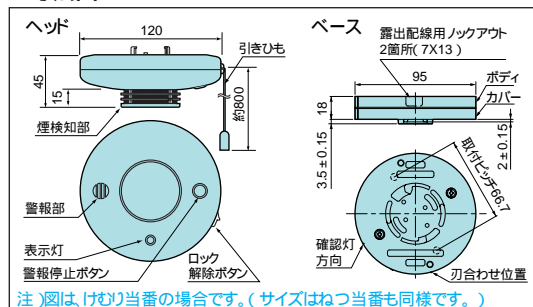

1カ所の火災を住戸全域にお知らせする連動型モラインアップ。

屋内専用 一般家庭用

日本消防検定協会「住宅用火災警報器」鑑定合格品 

階段・廊下・居室などに
けむり当番

台所などに
ねつ当番

- 1 露出型で簡単取付。
ベースだけを先行取付できます。
- 2 1カ所の火災を住戸全域
にお知らせ。(連動型のみ)
火災が発生した部屋はもちろん、他の
部屋の火災警報器も連動してブザー
でお知らせします。

(合計10台まで接続可能です)

- 3 AC100V式なので
電池交換が不要。

- 4 ベースは
各メーカー共通仕様。
他メーカー製の住宅用火災警報器
ヘッドにも適合します。

SH5100 単独型用

SH5101 連動型用

仕様

品番	SH11351	SH11352	SH11354	SH11381	SH11382	SH11384
種類	単独型			連動型(合計10台まで接続可能です)		
作動方式	熱式(定温式)〔65相当〕	熱式(差動式)	煙式(光電式2種)	熱式(定温式)〔65相当〕	熱式(差動式)	煙式(光電式2種)
適合ベース	SH5100			SH5101(連動端子間:適用電線 0.9~1.2mm)		
警報音	70dB/m以上(ピーピー音)					
電源・消費電流	AC100V 50/60Hz 30mA以下(AC100V印加時)					
警報停止機能	引きひもを引くか警報停止ボタンを押すと約5分間、警報が停止します。(表示灯(緑色)点滅)					
自動復旧機能	煙・熱がなくなると自動的に警報が停止します。					
使用温度範囲	0~40					
動作	監視時 表示灯(緑色)点灯 煙(熱)検知時/警報停止ボタンON時/引きひも引っぱり時 警報音鳴動/表示灯(緑色)点滅 故障時 表示灯(緑色)点滅/20秒に1回、ピッ音			監視時 表示灯(緑色)点灯 煙(熱)検知時/警報停止ボタンON時/引きひも引っぱり時 警報音鳴動/表示灯(赤色)点滅/連動出力ON 火災信号受信時 警報音鳴動/表示灯(緑色)点灯 故障時 表示灯(緑色)点滅/20秒に1回、ピッ音		
住宅性能表示制度 推奨設置場所	台所	居室(天井高さ4m未満)	階段・居室	台所	居室(天井高さ4m未満)	階段・居室
設置位置	天井面					
質量	150g			200g		
主要部品材質	本体(特殊ABS樹脂/クールホワイト)					

注)1. 単独型は連動型とは接続できません。 2. 単独型・連動型はそれぞれの適合ベースをご使用ください。

品種一覧

種類	品番	品名	標準価格<税別>	箱入数 内/外	鑑定型式番号
単独型	SH11351	ねつ当番定温式ヘッド露出型(AC100V引掛式・単独型)	7,800円	1/10	鑑ケ第13-22号
	SH11352	ねつ当番差動式ヘッド露出型(AC100V引掛式・単独型)	7,800円	1/10	鑑ケ第13-25号
	SH11354	けむり当番2種ヘッド露出型(AC100V引掛式・単独型)	8,300円	1/10	鑑ケ第13-21号
	SH5100	住宅用火災警報器ベース(単独型用)	600円	5/20	—
連動型	SH11381	ねつ当番定温式ヘッド露出型(AC100V引掛式・連動型)	8,200円	1/10	鑑ケ第13-23号
	SH11382	ねつ当番差動式ヘッド露出型(AC100V引掛式・連動型)	8,200円	1/10	鑑ケ第13-26号
	SH11384	けむり当番2種ヘッド露出型(AC100V引掛式・連動型)	8,700円	1/10	鑑ケ第13-24号
	SH5101	住宅用火災警報器ベース(連動型用)	700円	5/20	—

寸法図(単位:mm)

標準価格には消費税は含まれておりません。