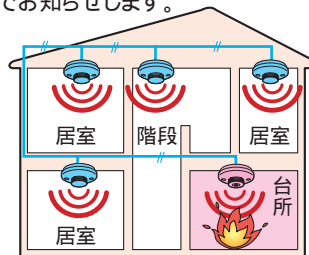

1カ所の火災を住戸全域にお知らせする連動型モラインアップ。

屋内専用 一般家庭用

日本消防検定協会「住宅用火災警報器」鑑定合格品 

階段・廊下・居室などに
けむり当番

台所などに
ねつ当番

- 1 露出型で簡単取付。
ベースだけを先行取付できます。
- 2 1カ所の火災を住戸全域
にお知らせ。(連動型のみ)
火災が発生した部屋はもちろん、他の
部屋の火災警報器も連動してブザー
でお知らせします。

(合計10台まで接続可能です)

- 3 AC100V式なので
電池交換が不要。

- 4 ベースは
各メーカー共通仕様。
他メーカー製の住宅用火災警報器
ヘッドにも適合します。

SH5100 単独型用

SH5101 連動型用

仕様

品番	SH11351	SH11352	SH11354	SH11381	SH11382	SH11384
種類	単独型			連動型(合計10台まで接続可能です)		
作動方式	熱式(定温式)〔65相当〕	熱式(差動式)	煙式(光電式2種)	熱式(定温式)〔65相当〕	熱式(差動式)	煙式(光電式2種)
適合ベース	SH5100			SH5101(連動端子間:適用電線 0.9~1.2mm)		
警報音	70dB/m以上(ピーピー音)					
電源・消費電流	AC100V 50/60Hz 30mA以下(AC100V印加時)					
警報停止機能	引きひもを引くか警報停止ボタンを押すと約5分間、警報が停止します。(表示灯(緑色)点滅)					
自動復旧機能	煙・熱がなくなると自動的に警報が停止します。					
使用温度範囲	0~40					
動作	監視時 表示灯(緑色)点灯 煙(熱)検知時/警報停止ボタンON時/引きひも引っぱり時 警報音鳴動/表示灯(緑色)点滅 故障時 表示灯(緑色)点滅/20秒に1回、ピッ音			監視時 表示灯(緑色)点灯 煙(熱)検知時/警報停止ボタンON時/引きひも引っぱり時 警報音鳴動/表示灯(赤色)点滅/連動出力ON 火災信号受信時 警報音鳴動/表示灯(緑色)点灯 故障時 表示灯(緑色)点滅/20秒に1回、ピッ音		
住宅性能表示制度 推奨設置場所	台所	居室(天井高さ4m未満)	階段・居室	台所	居室(天井高さ4m未満)	階段・居室
設置位置	天井面					
質量	150g			200g		
主要部品材質	本体(特殊ABS樹脂/クールホワイト)					