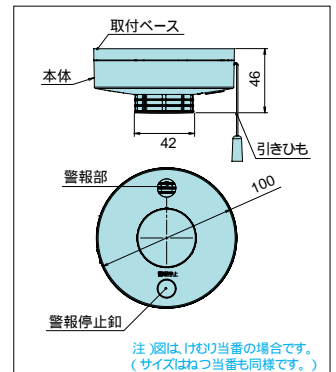

寸法図(寸法単位:mm)

住宅用火災警報器 けむり当番・ねつ当番 **乾電池式**

既存住宅向けの乾電池式(電池寿命約2年)。移報接点付もご用意しました。

SH11854
標準価格6,780円 税抜
[乾電池付]けむり当番 2種(乾電池式・移報接点なし)

SH11864
標準価格6,980円 税抜
[乾電池付]けむり当番 2種(乾電池式・移報接点付)

リスタパックもあります。
SH11864P
標準価格6,700円 税抜
[乾電池別]けむり当番 2種(乾電池式・移報接点付)
(リスタパック)
リスタパック品は乾電池別売です。

SH11851
標準価格5,780円 税抜
[乾電池付]ねつ当番定温式(乾電池式・移報接点なし)

SH11861
標準価格5,980円 税抜
[乾電池付]ねつ当番定温式(乾電池式・移報接点付)

リスタパックもあります。
SH11861P
標準価格5,700円 税抜
[乾電池別]ねつ当番定温式(乾電池式・移報接点付)
(リスタパック)
リスタパック品は乾電池別売です。

仕様

品番	SH11854	SH11864	SH11851	SH11861
作動方式	煙式(光電式)		熱式(定温式(特種65相当))	
警報音	70dB / m以上(ビービー音)			
移報接点(無電圧)	なし	DC30V 0.5A以下	なし	DC30V 0.5A以下
電 源	パナソニックアルカリ乾電池 単x LR6 x4本【箱包装品(SH11854 / SH11864 / SH11851 / SH11861)は付属リスタパック SH11864P / SH11861P は別売】			
電池寿命	約2年			
電池切れ警報期間	約1週間(電池寿命が近づくと、20秒に1回、約1週間鳴り続けます。)(ピッ音)			
警報停止機能	引きひもを引くかボタンを押すと約5分間警報が停止			
自動復旧機能	煙・熱がなくなると自動的に警報停止			
使用周囲温度	0 ~ +40			
住宅性能表示制度推奨設置場所	居室・階段		台所	
設置位置	天井面・壁面			
質 量	約270g(含乾電池)		約250g(含乾電池)