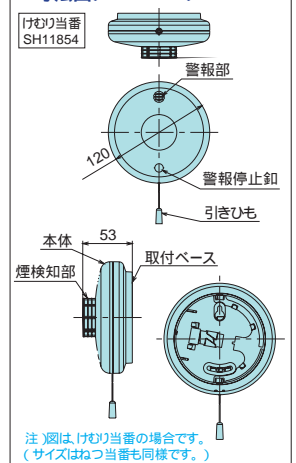

寸法図(寸法単位:mm)

住宅用火災警報器 けむり当番・ねつ当番 **乾電池式**

既存住宅向けの乾電池式(電池寿命約2年)。移報接点付もご用意しました。

SH11854
標準価格6,780円 税抜
[乾電池付]けむり当番 2種(乾電池式・移報接点なし)

SH11864
標準価格6,980円 税抜
[乾電池付]けむり当番 2種(乾電池式・移報接点付)

リスタパックもあります。
SH11864P
標準価格6,700円 税抜
[乾電池別]けむり当番 2種(乾電池式・移報接点付)
(リスタパック)
リスタパック品は乾電池別売です。

SH11851
標準価格5,780円 税抜
[乾電池付]ねつ当番定温式(乾電池式・移報接点なし)

SH11861
標準価格5,980円 税抜
[乾電池付]ねつ当番定温式(乾電池式・移報接点付)

リスタパックもあります。
SH11861P
標準価格5,700円 税抜
[乾電池別]ねつ当番定温式(乾電池式・移報接点付)
(リスタパック)
リスタパック品は乾電池別売です。

仕様

品番	SH11854	SH11864	SH11851	SH11861
作動方式	煙式(光電式)		熱式(定温式(特種65相当))	
警報音	70dB / m以上(ビービー音)			
移報接点(無電圧)	なし	DC30V 0.5A以下	なし	DC30V 0.5A以下
電 源	パナソニックアルカリ乾電池 単x LR6 x4本【箱包装品(SH11854 / SH11864 / SH11851 / SH11861)は付属リスタパック SH11864P / SH11861P は別売】			
電池寿命	約2年			
電池切れ警報期間	約1週間(電池寿命が近づくと、20秒に1回、約1週間鳴り続けます。)(ピッ音)			
警報停止機能	引きひもを引くかボタンを押すと約5分間警報が停止			
自動復旧機能	煙・熱がなくなると自動的に警報停止			
使用周囲温度	0 ~ +40			
住宅性能表示制度推奨設置場所	居室・階段		台所	
設置位置	天井面・壁面			
質 量	約270g(含乾電池)		約250g(含乾電池)	

取付方法

寸法図(単位:mm)

お求めやすい価格の乾電池式(電池寿命約2年)。壁面にも取り付けられます。他の部屋にも報知できます。(移報接点付)