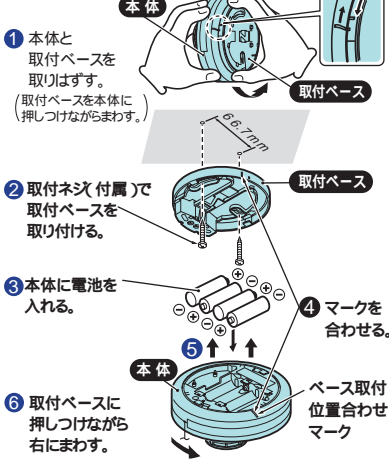

SH11851
標準価格5,780円 税抜
[乾電池付]ねつ当番定温式(乾電池式・移報接点なし)

SH11861
標準価格5,980円 税抜
[乾電池付]ねつ当番定温式(乾電池式・移報接点付)

リスタパックもあります。
SH11861P
標準価格5,700円 税抜
[乾電池別]ねつ当番定温式(乾電池式・移報接点付)
(リスタパック)
リスタパック品は乾電池別売です。

仕様

品番	SH11854	SH11864	SH11851	SH11861
作動方式	煙式(光電式)		熱式(定温式(特種65相当))	
警報音	70dB / m以上(ビービー音)			
移報接点(無電圧)	なし	DC30V 0.5A以下	なし	DC30V 0.5A以下
電 源	パナソニックアルカリ乾電池 単x LR6 x4本【箱包装品(SH11854 / SH11864 / SH11851 / SH11861)は付属リスタパック SH11864P / SH11861P は別売】			
電池寿命	約2年			
電池切れ警報期間	約1週間(電池寿命が近づくと、20秒に1回、約1週間鳴り続けます。)(ピッ音)			
警報停止機能	引きひもを引くかボタンを押すと約5分間警報が停止			
自動復旧機能	煙・熱がなくなると自動的に警報停止			
使用周囲温度	0 ~ +40			
住宅性能表示制度推奨設置場所	居室・階段		台所	
設置位置	天井面・壁面			
質 量	約270g(含乾電池)		約250g(含乾電池)	

取付方法

寸法図(単位:mm)

お求めやすい価格の乾電池式(電池寿命約2年)。壁面にも取り付けられます。他の部屋にも報知できます。(移報接点付)