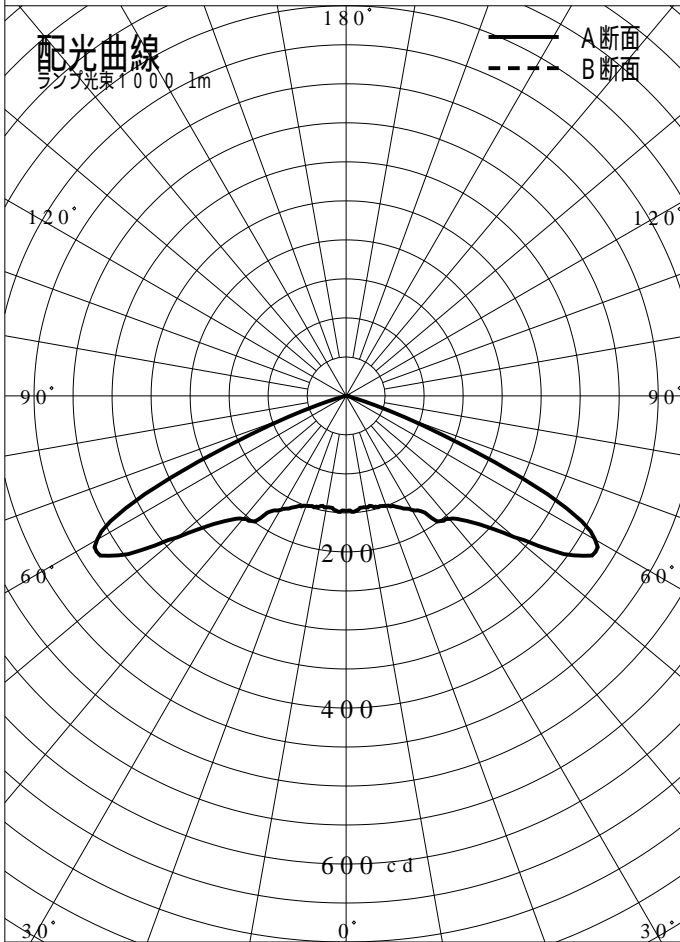

非常用照明器具特性

品番	NNFB91615C		
名称			
光源	LED5000/97/370		
管理番号	K0143780(1)DR1		
光束	370lm x 1.00		
保守率	0.92		
適用品番	設計照度Eを得るための読取照度		
	E=2.0	E=1.0	E=0.5
NNFB91615C	5.9	2.9	1.5
備考	非常点灯時の照度(30分後)		

品番	NNFB91615C				
名称					
光源	LED5000/97/370				
管理番号	K0143780(12)DR 1				
光束	370.0 1m * 1.00			備考	非常点灯時の照度 (30分後)
保守率	0.92				

非常灯配置表

器具取付高さ (m)	2.1	2.2	2.3	2.4	2.5	2.6	2.7	2.8	2.9	3.0	3.1	3.2	3.3	3.4	3.5	3.6	
単体配置	A1	4.2	4.4	4.5	4.6	4.7	4.7	4.8	4.9	4.9	4.9	4.9	4.9	4.9	4.8	4.6	4.1
直線配置	A2	9.3	9.6	10.0	10.2	10.6	10.8	11.1	11.3	11.6	11.9	12.1	12.4	12.6	12.8	12.9	13.1
四角配置	A4	7.4	7.7	7.9	8.2	8.4	8.7	8.9	9.1	9.4	9.6	9.8	10.1	10.3	10.5	10.7	10.9
壁からの距離 (最大)	A0	3.0	3.1	3.1	3.3	3.3	3.4	3.4	3.5	3.6	3.6	3.7	3.7	3.8	3.8	3.8	3.8