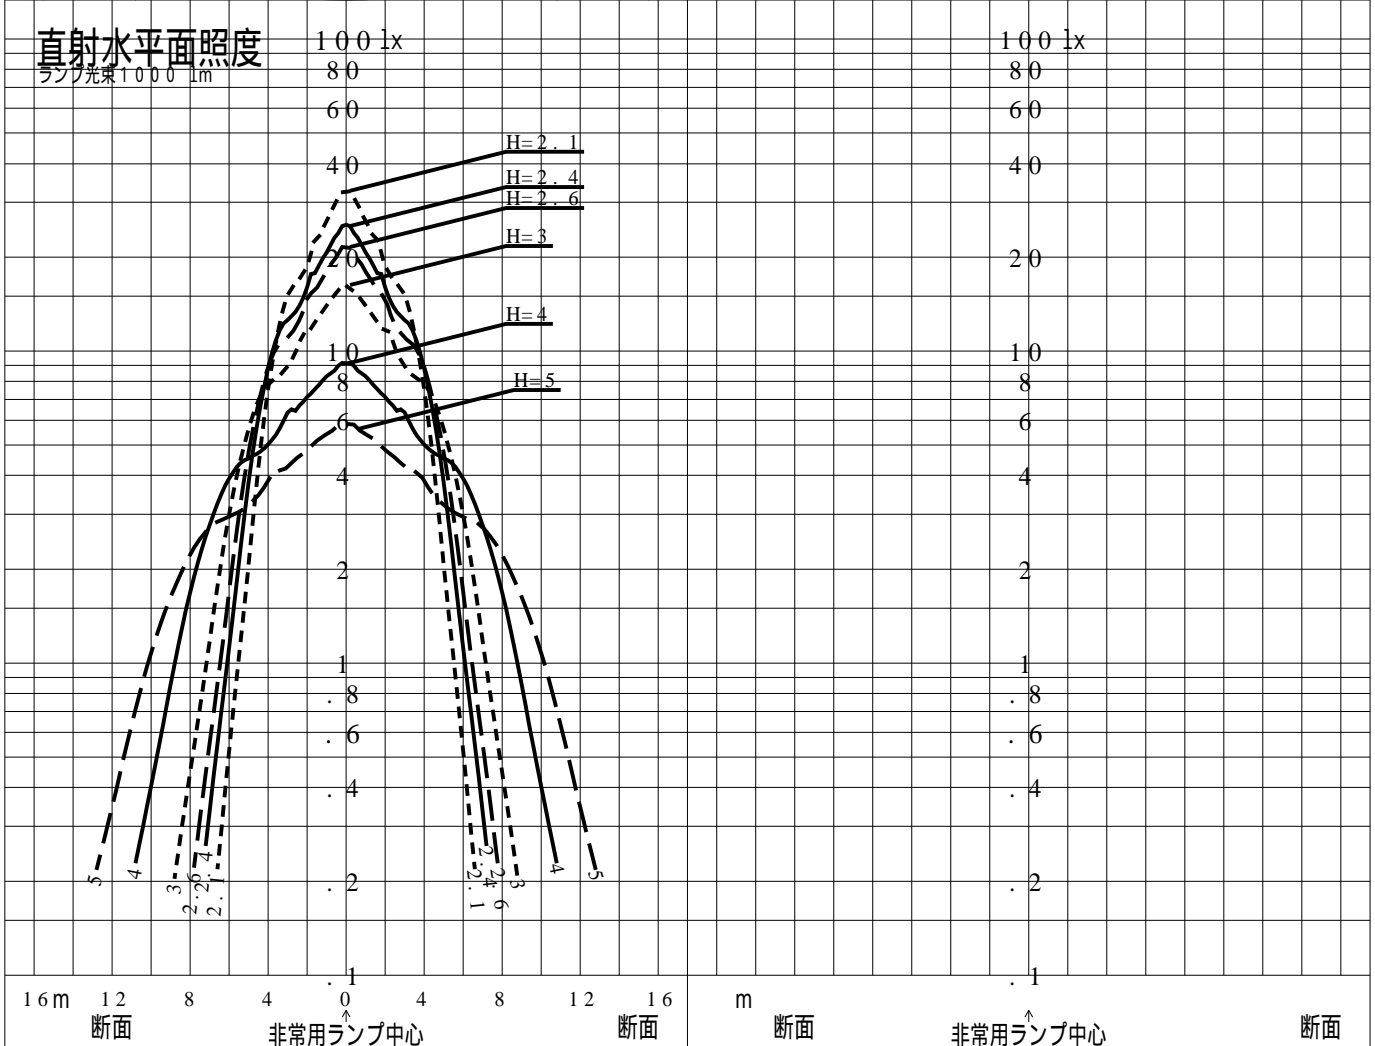

非常用照明器具特性

品番	NNFB91615C		
名称			
光源	LED5000/97/370		
管理番号	K0143780(1)DR1		
光束	370lm x 1.00		
保守率	0.92		
適用品番	設計照度Eを得るための読取照度		
	E=2.0	E=1.0	E=0.5
NNFB91615C	5.9	2.9	1.5
備考	非常点灯時の照度(30分後)		

品番	NNFB91615C				
名称					
光源	LED5000/97/370				
管理番号	K0143780(12)DR 1				
光束	370.0 1m * 1.00			備考	非常点灯時の照度 (30分後)
保守率	0.92				

非常灯配置表

器具取付高さ (m)	2.1	2.2	2.3	2.4	2.5	2.6	2.7	2.8	2.9	3.0	3.1	3.2	3.3	3.4	3.5	3.6	
単体配置	A1	4.2	4.4	4.5	4.6	4.7	4.7	4.8	4.9	4.9	4.9	4.9	4.9	4.9	4.8	4.6	4.1
直線配置	A2	9.3	9.6	10.0	10.2	10.6	10.8	11.1	11.3	11.6	11.9	12.1	12.4	12.6	12.8	12.9	13.1
四角配置	A4	7.4	7.7	7.9	8.2	8.4	8.7	8.9	9.1	9.4	9.6	9.8	10.1	10.3	10.5	10.7	10.9
壁からの距離 (最大)	A0	3.0	3.1	3.1	3.3	3.3	3.4	3.4	3.5	3.6	3.6	3.7	3.7	3.8	3.8	3.8	3.8

器具取付高さ (m)	3.7	3.8	3.9	4.0	4.1	4.2	4.3	4.4	4.5	5.0						
単体配置	A1	3.8	3.6	3.4	3.3	3.2	2.8	2.5	2.3	2.0	---					
直線配置	A2	13.2	13.2	12.9	12.9	12.8	12.7	12.6	12.5	12.6	11.3					
四角配置	A4	11.1	11.3	11.5	11.7	11.8	12.0	12.2	12.3	12.4	11.3					
壁からの距離 (最大)	A0	3.6	3.3	2.9	2.7	2.4	2.1	1.9	1.6	1.5	1.0					

器具取付高さ (m)																
単体配置																
直線配置																
四角配置																
壁からの距離 (最大)																