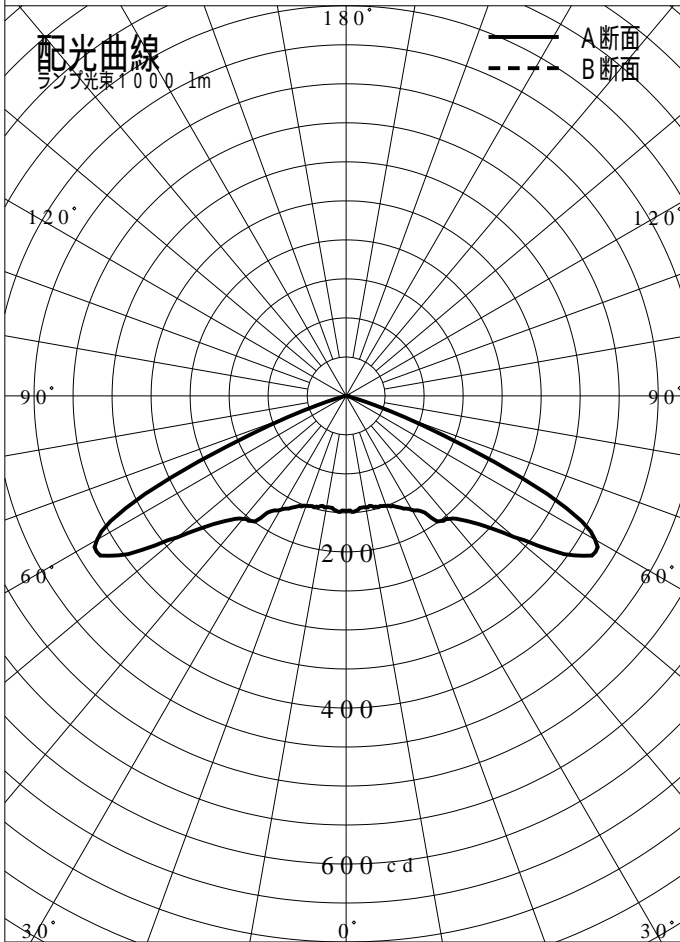

非常用照明器具特性

品番	NNFB91615C		
名称			
光源	LED5000/97/370		
管理番号	K0143780(1)DR1		
光束	370lm x 1.00		
保守率	0.92		
適用品番	設計照度Eを得るための読取照度		
	E=2.0	E=1.0	E=0.5
NNFB91615C	5.9	2.9	1.5
備考	非常点灯時の照度(30分後)		

品番	NNFB91615C				
名称					
光源	LED5000/97/370				
管理番号	K0143780(12)DR 1				
光束	370.0 1m * 1.00			備考	非常点灯時の照度 (30分後)
保守率	0.92				

非常灯配置表

器具取付高さ (m)	2.1	2.2	2.3	2.4	2.5	2.6	2.7	2.8	2.9	3.0	3.1	3.2	3.3	3.4	3.5	3.6	
単体配置	A1	4.2	4.4	4.5	4.6	4.7	4.7	4.8	4.9	4.9	4.9	4.9	4.9	4.8	4.6	4.1	
直線配置	A2	9.3	9.6	10.0	10.2	10.6	10.8	11.1	11.3	11.6	11.9	12.1	12.4	12.6	12.8	12.9	13.1
四角配置	A4	7.4	7.7	7.9	8.2	8.4	8.7	8.9	9.1	9.4	9.6	9.8	10.1	10.3	10.5	10.7	10.9
壁からの距離 (最大)	A0	3.0	3.1	3.1	3.3	3.3	3.4	3.4	3.5	3.6	3.6	3.7	3.7	3.8	3.8	3.8	3.8