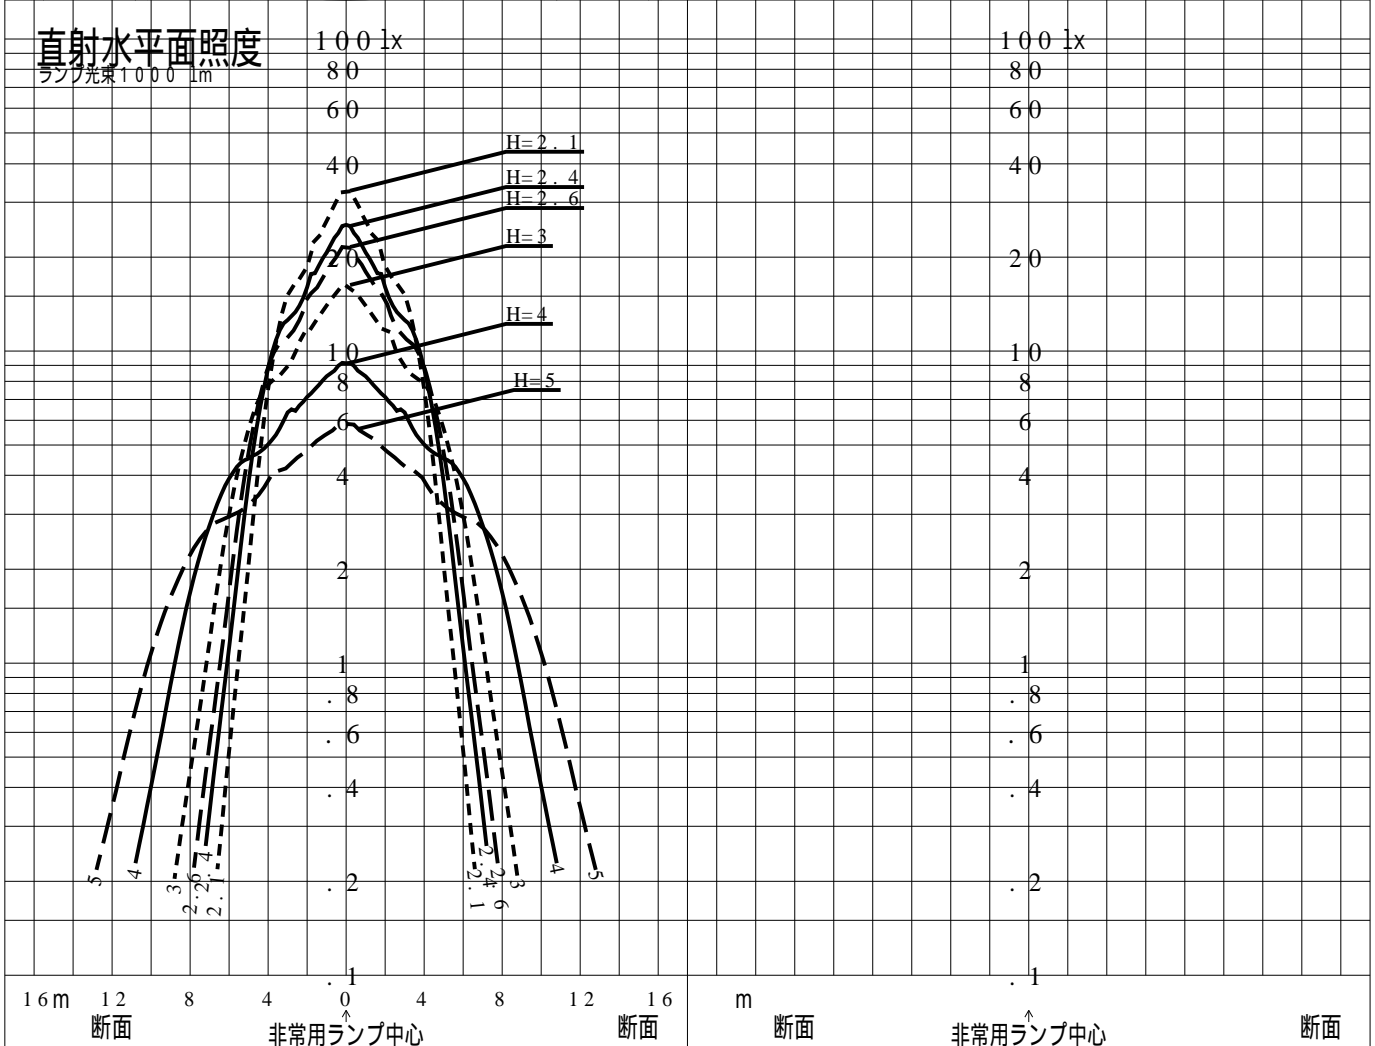

非常用照明器具特性

品番	NNFB91615C		
名称			
光源	LED5000/97/370		
管理番号	K0143780(1)DR1		
光束	370lm x 1.00		
保守率	0.92		
適用品番	設計照度Eを得るための読取照度		
	E=2.0	E=1.0	E=0.5
NNFB91615C	5.9	2.9	1.5
備考	非常点灯時の照度(30分後)		

品番	NNFB91615C				
名称					
光源	LED5000/97/370				
管理番号	K0143780(12)DR 1				
光束	370.0 1m * 1.00			備考	非常点灯時の照度 (30分後)
保守率	0.92				

非常灯配置表

器具取付高さ (m)	2.1	2.2	2.3	2.4	2.5	2.6	2.7	2.8	2.9	3.0	3.1	3.2	3.3	3.4	3.5	3.6	
単体配置	A1	4.2	4.4	4.5	4.6	4.7	4.7	4.8	4.9	4.9	4.9	4.9	4.9	4.8	4.6	4.1	
直線配置	A2	9.3	9.6	10.0	10.2	10.6	10.8	11.1	11.3	11.6	11.9	12.1	12.4	12.6	12.8	12.9	13.1
四角配置	A4	7.4	7.7	7.9	8.2	8.4	8.7	8.9	9.1	9.4	9.6	9.8	10.1	10.3	10.5	10.7	10.9
壁からの距離 (最大)	A0	3.0	3.1	3.1	3.3	3.3	3.4	3.4	3.5	3.6	3.6	3.7	3.7	3.8	3.8	3.8	3.8

器具取付高さ (m)	3.7	3.8	3.9	4.0	4.1	4.2	4.3	4.4	4.5	5.0						
単体配置	A1	3.8	3.6	3.4	3.3	3.2	2.8	2.5	2.3	2.0	---					
直線配置	A2	13.2	13.2	12.9	12.9	12.8	12.7	12.6	12.5	12.6	11.3					
四角配置	A4	11.1	11.3	11.5	11.7	11.8	12.0	12.2	12.3	12.4	11.3					
壁からの距離 (最大)	A0	3.6	3.3	2.9	2.7	2.4	2.1	1.9	1.6	1.5	1.0					

器具取付高さ (m)																
単体配置																
直線配置																
四角配置																
壁からの距離 (最大)																