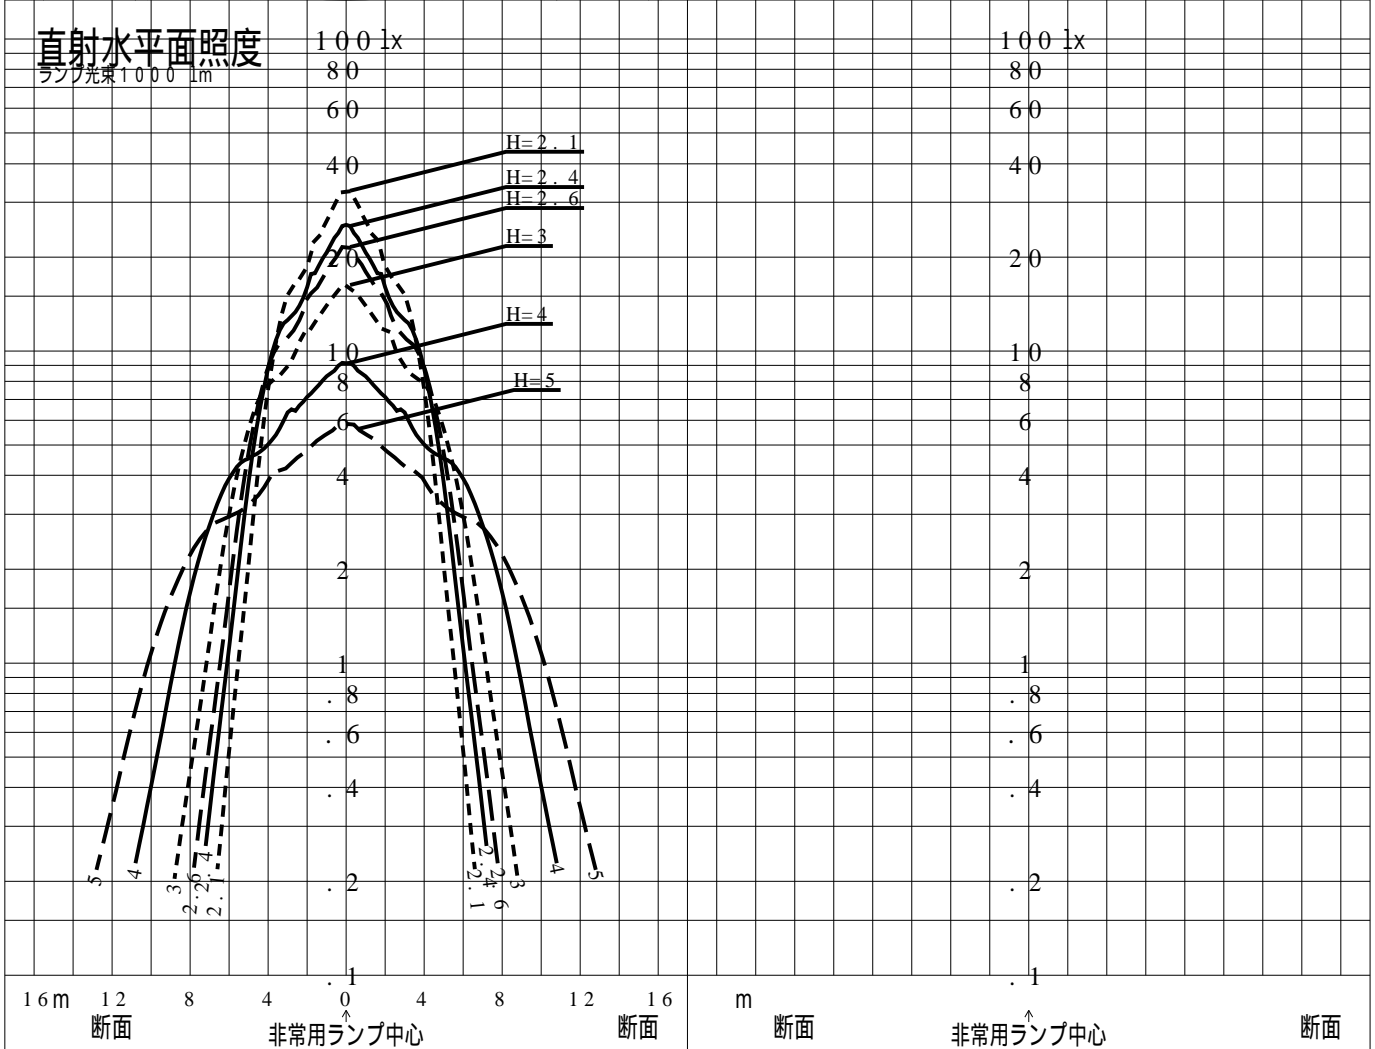

非常用照明器具特性

品番	NNFB91645C		
名称			
光源	LED5000/97/370		
管理番号	K0143780(1)DR1		
光束	370lm x 1.00		
保守率	0.92		
適用品番	設計照度Eを得るための読取照度		
	E=2.0	E=1.0	E=0.5
NNFB91645C	5.9	2.9	1.5

備考 非常点灯時の照度 (30分後)

品番	NNFB91645C				
名称					
光源	LED5000/97/370				
管理番号	K0143780(12)DR 1				
光束	370.0 1m * 1.00			備考	非常点灯時の照度 (30分後)
保守率	0.92				

非常灯配置表

器具取付高さ (m)	2.1	2.2	2.3	2.4	2.5	2.6	2.7	2.8	2.9	3.0	3.1	3.2	3.3	3.4	3.5	3.6	
単体配置	A1	4.2	4.4	4.5	4.6	4.7	4.7	4.8	4.9	4.9	4.9	4.9	4.9	4.8	4.6	4.1	
直線配置	A2	9.3	9.6	10.0	10.2	10.6	10.8	11.1	11.3	11.6	11.9	12.1	12.4	12.6	12.8	12.9	13.1
四角配置	A4	7.4	7.7	7.9	8.2	8.4	8.7	8.9	9.1	9.4	9.6	9.8	10.1	10.3	10.5	10.7	10.9
壁からの距離 (最大)	A0	3.0	3.1	3.1	3.3	3.3	3.4	3.4	3.5	3.6	3.6	3.7	3.7	3.8	3.8	3.8	3.8

器具取付高さ (m)	3.7	3.8	3.9	4.0	4.1	4.2	4.3	4.4	4.5	5.0						
単体配置	A1	3.8	3.6	3.4	3.3	3.2	2.8	2.5	2.3	2.0	----					
直線配置	A2	13.2	13.2	12.9	12.9	12.8	12.7	12.6	12.5	12.6	11.3					
四角配置	A4	11.1	11.3	11.5	11.7	11.8	12.0	12.2	12.3	12.4	11.3					
壁からの距離 (最大)	A0	3.6	3.3	2.9	2.7	2.4	2.1	1.9	1.6	1.5	1.0					

器具取付高さ (m)																
単体配置																
直線配置																
四角配置																
壁からの距離 (最大)																