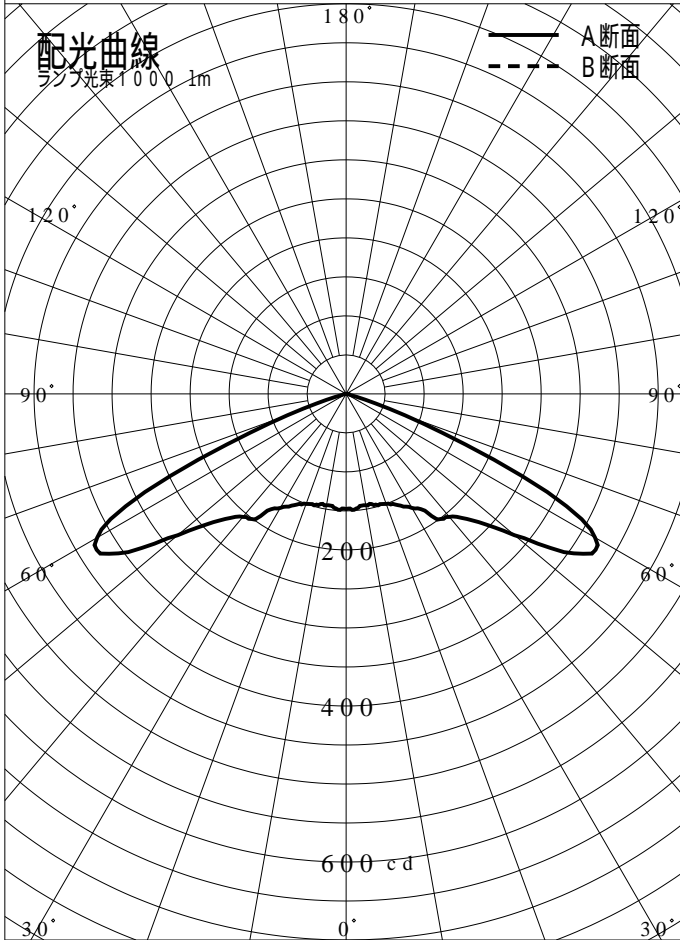

非常用照明器具特性

品番	NNFB91645C		
名称			
光源	LED5000/97/370		
管理番号	K0143780(1)DR1		
光束	370lm x 1.00		
保守率	0.92		
適用品番	設計照度Eを得るための読取照度		
	E=2.0	E=1.0	E=0.5
NNFB91645C	5.9	2.9	1.5

備考 非常点灯時の照度 (30分後)

品番	NNFB91645C				
名称					
光源	LED5000/97/370				
管理番号	K0143780(12)DR 1				
光束	370.0 1m * 1.00			備考	非常点灯時の照度 (30分後)
保守率	0.92				

非常灯配置表

器具取付高さ (m)	2.1	2.2	2.3	2.4	2.5	2.6	2.7	2.8	2.9	3.0	3.1	3.2	3.3	3.4	3.5	3.6	
単体配置	A1	4.2	4.4	4.5	4.6	4.7	4.7	4.8	4.9	4.9	4.9	4.9	4.9	4.8	4.6	4.1	
直線配置	A2	9.3	9.6	10.0	10.2	10.6	10.8	11.1	11.3	11.6	11.9	12.1	12.4	12.6	12.8	12.9	13.1
四角配置	A4	7.4	7.7	7.9	8.2	8.4	8.7	8.9	9.1	9.4	9.6	9.8	10.1	10.3	10.5	10.7	10.9
壁からの距離 (最大)	A0	3.0	3.1	3.1	3.3	3.3	3.4	3.4	3.5	3.6	3.6	3.7	3.7	3.8	3.8	3.8	3.8