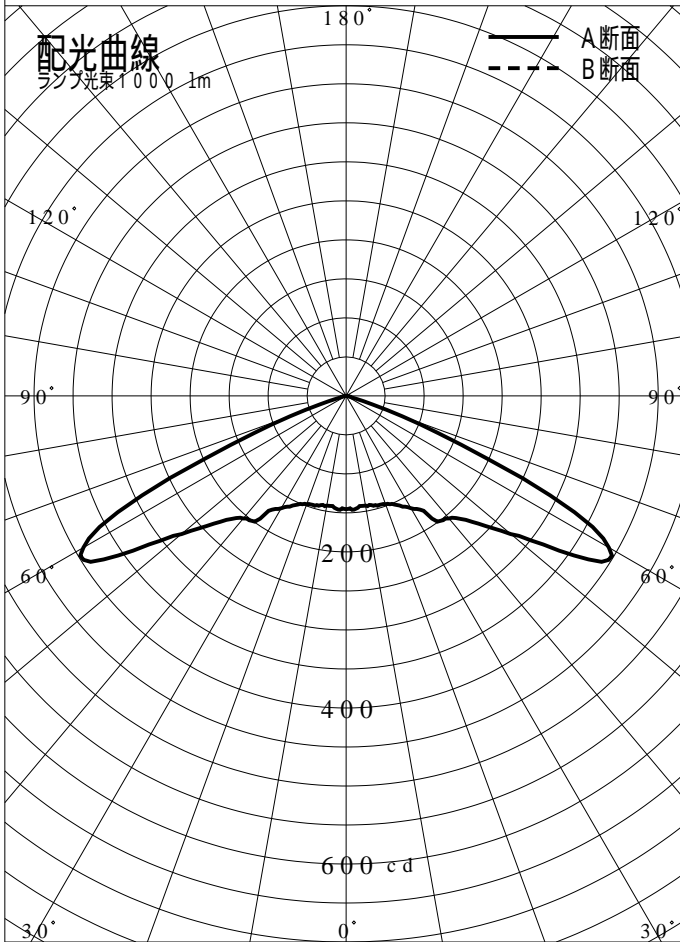

非常用照明器具特性

品番	NNFB90605K		
名称			
光源	LED5000/97/230		
管理番号	K0143779(1)DR1		
光束	2300mm x 1000		
保守率	0.92		
適用品番	設計照度Eを得るための読取照度		
	E=2.0	E=1.0	E=0.5
NNFB90605K	9.5	4.7	2.4
備考	非常点灯時の照度(30分後)		

品番	NNFB90605K				
名称					
光源	LED5000/97/230				
管理番号	K0143779(14)DR 1				
光束	230.0 1m * 1.00			備考	非常点灯時の照度 (30分後)
保守率	0.92				

非常灯配置表

器具取付高さ (m)	2.1	2.2	2.3	2.4	2.5	2.6	2.7	2.8	2.9	3.0	3.1	3.2	3.3	3.4	3.5	3.6	
単体配置	A1	3.8	3.9	3.9	4.0	4.0	4.0	3.6	3.2	3.0	2.8	2.6	2.5	2.1	1.9	1.6	1.3
直線配置	A2	8.5	8.9	9.2	9.4	9.6	9.9	10.1	10.3	10.4	10.1	10.0	10.0	9.9	9.8	9.7	9.6
四角配置	A4	6.9	7.2	7.4	7.6	7.8	8.1	8.3	8.5	8.7	8.9	9.1	9.3	9.5	9.6	9.7	9.6
壁からの距離 (最大)	A0	2.7	2.8	2.9	2.9	3.0	3.0	3.1	3.0	2.7	2.4	2.1	1.9	1.7	1.4	1.3	1.0