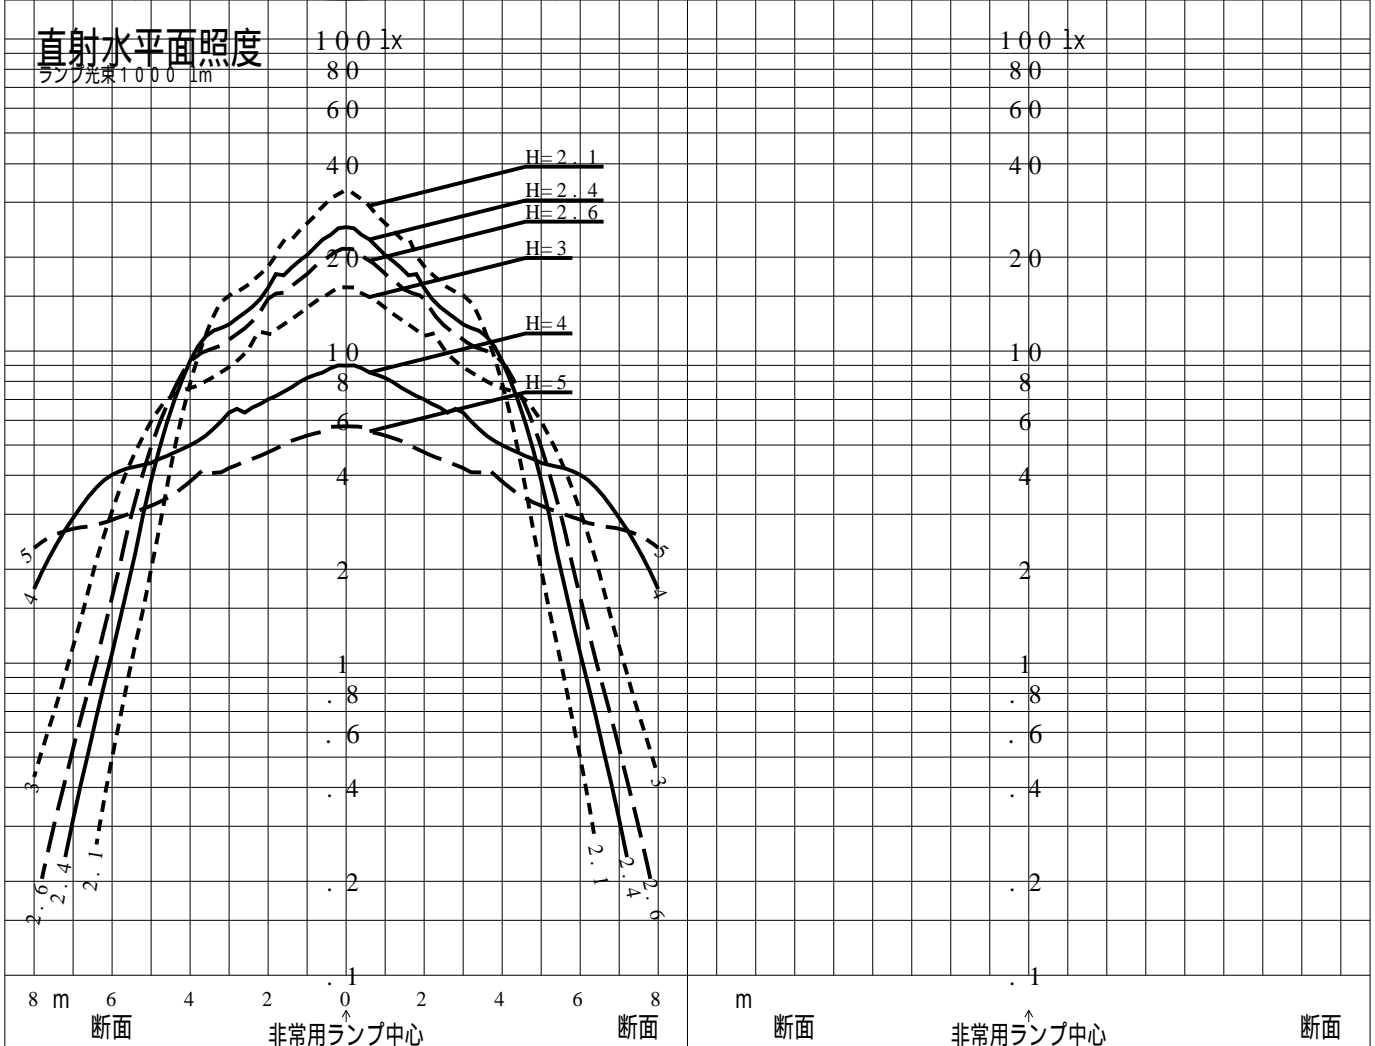

非常用照明器具特性

品番	NNFB90605K		
名称			
光源	LED5000/97/230		
管理番号	K0143779(1)DR1		
光束	2300mm x 1000		
保守率	0.92		
適用品番	設計照度Eを得るための読取照度		
	E=2.0	E=1.0	E=0.5
NNFB90605K	9.5	4.7	2.4
備考	非常点灯時の照度(30分後)		

品番	NNFB90605K				
名称					
光源	LED5000/97/230				
管理番号	K0143779(14)DR 1				
光束	230.0 1m * 1.00			備考	非常点灯時の照度 (30分後)
保守率	0.92				

非常灯配置表

器具取付高さ (m)	2.1	2.2	2.3	2.4	2.5	2.6	2.7	2.8	2.9	3.0	3.1	3.2	3.3	3.4	3.5	3.6	
単体配置	A1	3.8	3.9	3.9	4.0	4.0	4.0	3.6	3.2	3.0	2.8	2.6	2.5	2.1	1.9	1.6	1.3
直線配置	A2	8.5	8.9	9.2	9.4	9.6	9.9	10.1	10.3	10.4	10.1	10.0	10.0	9.9	9.8	9.7	9.6
四角配置	A4	6.9	7.2	7.4	7.6	7.8	8.1	8.3	8.5	8.7	8.9	9.1	9.3	9.5	9.6	9.7	9.6
壁からの距離 (最大)	A0	2.7	2.8	2.9	2.9	3.0	3.0	3.1	3.0	2.7	2.4	2.1	1.9	1.7	1.4	1.3	1.0

器具取付高さ (m)	3.7	3.8	3.9														
単体配置	A1	1.1	----	----													
直線配置	A2	9.4	8.9	8.5													
四角配置	A4	9.4	8.9	8.5													
壁からの距離 (最大)	A0	1.0	1.0	1.0													

器具取付高さ (m)																	
単体配置																	
直線配置																	
四角配置																	
壁からの距離 (最大)																	