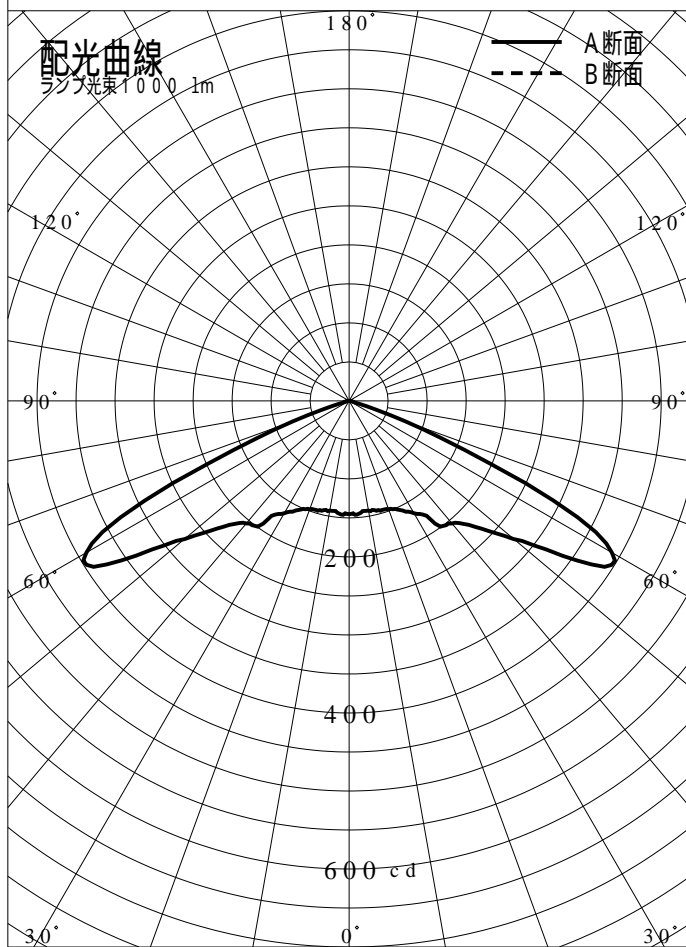

# 非常用照明器具特性

品番	NNFB90005K		
名称			
光源	LED5000/97/230		
管理番号	K0143779(1)DR1		
光束	2300mm x 1.00		
保守率	0.92		
適用品番	設計照度Eを得るための読取照度		
	E=2.0	E=1.0	E=0.5
NNFB90005K	9.5	4.7	2.4
備考	非常点灯時の照度(30分後)		

品番	NNFB90005K				
名称					
光源	LED5000/97/230				
管理番号	K0143779(14)DR 1				
光束	230.0 1m * 1.00			備考	非常点灯時の照度 (30分後)
保守率	0.92				

非常灯配置表

器具取付高さ (m)	2.1	2.2	2.3	2.4	2.5	2.6	2.7	2.8	2.9	3.0	3.1	3.2	3.3	3.4	3.5	3.6	
単体配置	A1	3.8	3.9	3.9	4.0	4.0	4.0	3.6	3.2	3.0	2.8	2.6	2.5	2.1	1.9	1.6	1.3
直線配置	A2	8.5	8.9	9.2	9.4	9.6	9.9	10.1	10.3	10.4	10.1	10.0	10.0	9.9	9.8	9.7	9.6
四角配置	A4	6.9	7.2	7.4	7.6	7.8	8.1	8.3	8.5	8.7	8.9	9.1	9.3	9.5	9.6	9.7	9.6
壁からの距離 (最大)	A0	2.7	2.8	2.9	2.9	3.0	3.0	3.1	3.0	2.7	2.4	2.1	1.9	1.7	1.4	1.3	1.0