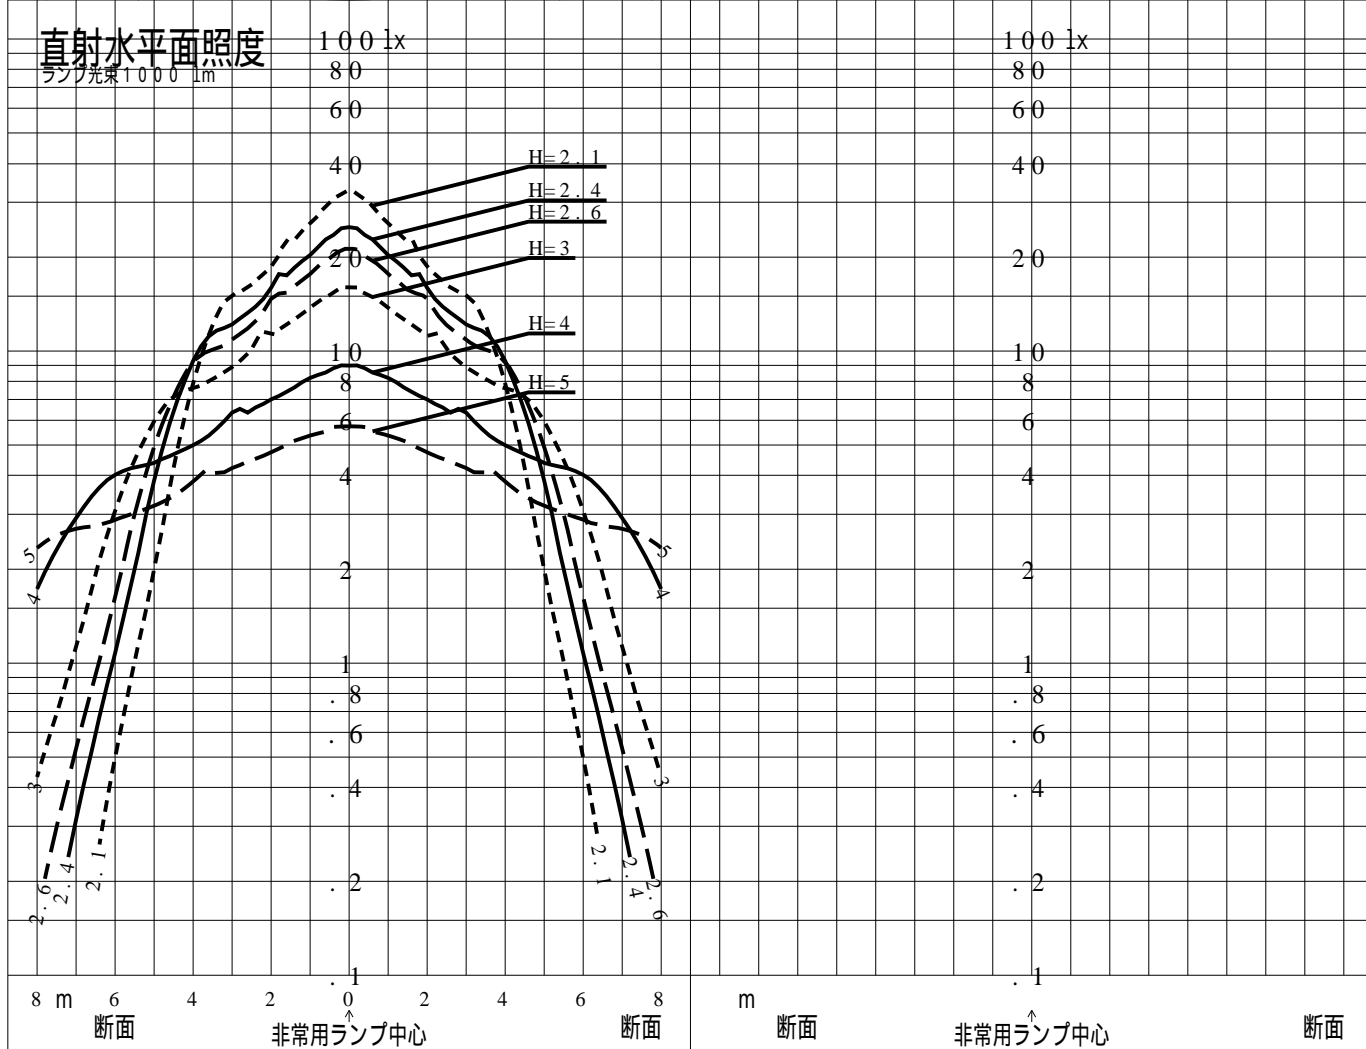

# 非常用照明器具特性

品番	NNFB90005K		
名称			
光源	LED5000/97/230		
管理番号	K0143779(1)DR1		
光束	2300mm x 1.00		
保守率	0.92		
適用品番	設計照度Eを得るための読取照度		
	E=2.0	E=1.0	E=0.5
NNFB90005K	9.5	4.7	2.4
備考	非常点灯時の照度(30分後)		

品番	NNFB90005K				
名称					
光源	LED5000/97/230				
管理番号	K0143779(14)DR 1				
光束	230.0 1m * 1.00			備考	非常点灯時の照度 (30分後)
保守率	0.92				

非常灯配置表

器具取付高さ (m)	2.1	2.2	2.3	2.4	2.5	2.6	2.7	2.8	2.9	3.0	3.1	3.2	3.3	3.4	3.5	3.6	
単体配置	A1	3.8	3.9	3.9	4.0	4.0	4.0	3.6	3.2	3.0	2.8	2.6	2.5	2.1	1.9	1.6	1.3
直線配置	A2	8.5	8.9	9.2	9.4	9.6	9.9	10.1	10.3	10.4	10.1	10.0	10.0	9.9	9.8	9.7	9.6
四角配置	A4	6.9	7.2	7.4	7.6	7.8	8.1	8.3	8.5	8.7	8.9	9.1	9.3	9.5	9.6	9.7	9.6
壁からの距離 (最大)	A0	2.7	2.8	2.9	2.9	3.0	3.0	3.1	3.0	2.7	2.4	2.1	1.9	1.7	1.4	1.3	1.0

器具取付高さ (m)	3.7	3.8	3.9														
単体配置	A1	1.1	----	----													
直線配置	A2	9.4	8.9	8.5													
四角配置	A4	9.4	8.9	8.5													
壁からの距離 (最大)	A0	1.0	1.0	1.0													

器具取付高さ (m)																	
単体配置																	
直線配置																	
四角配置																	
壁からの距離 (最大)																	