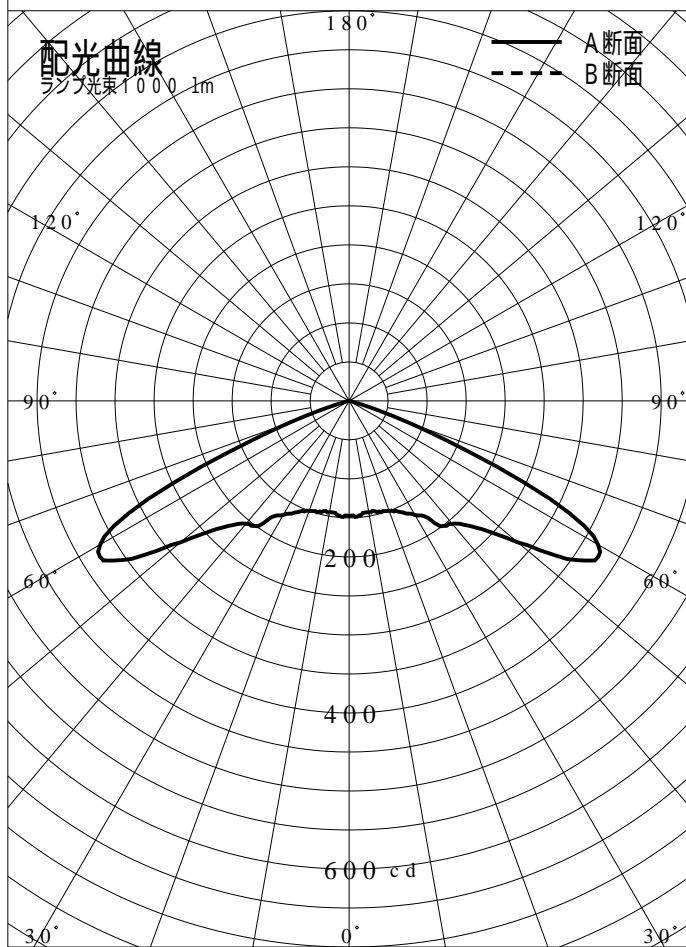

# 非常用照明器具特性

品番	NNFB91085J		
名称			
光源	LED5000/97/370		
管理番号	K0143781(4)DR1		
光束	370lm x 1.00		
保守率	0.92		
適用品番	設計照度Eを得るための読取照度		
	E=2.0	E=1.0	E=0.5
NNFB91085J	5.9	2.9	1.5
備考	非常点灯時の照度(60分後)		

品番	NNFB91085J				
名称					
光源	LED5000/97/370				
管理番号	K0143781(4)DR 1				
光束	370.0 1m * 1.00			備考	非常点灯時の照度 (60分後)
保守率	0.92				

非常灯配置表

器具取付高さ (m)	2.1	2.2	2.3	2.4	2.5	2.6	2.7	2.8	2.9	3.0	3.1	3.2	3.3	3.4	3.5	3.6	
単体配置	A1	4.2	4.4	4.5	4.6	4.7	4.7	4.8	4.8	4.9	4.9	4.9	4.9	4.9	4.8	4.6	4.1
直線配置	A2	9.3	9.6	10.0	10.2	10.6	10.8	11.1	11.3	11.6	11.9	12.1	12.4	12.6	12.8	12.9	13.1
四角配置	A4	7.4	7.7	7.9	8.2	8.4	8.7	8.9	9.1	9.4	9.6	9.8	10.1	10.3	10.5	10.7	10.9
壁からの距離 (最大)	A0	3.0	3.1	3.1	3.3	3.3	3.4	3.4	3.5	3.6	3.6	3.7	3.7	3.7	3.8	3.8	3.8