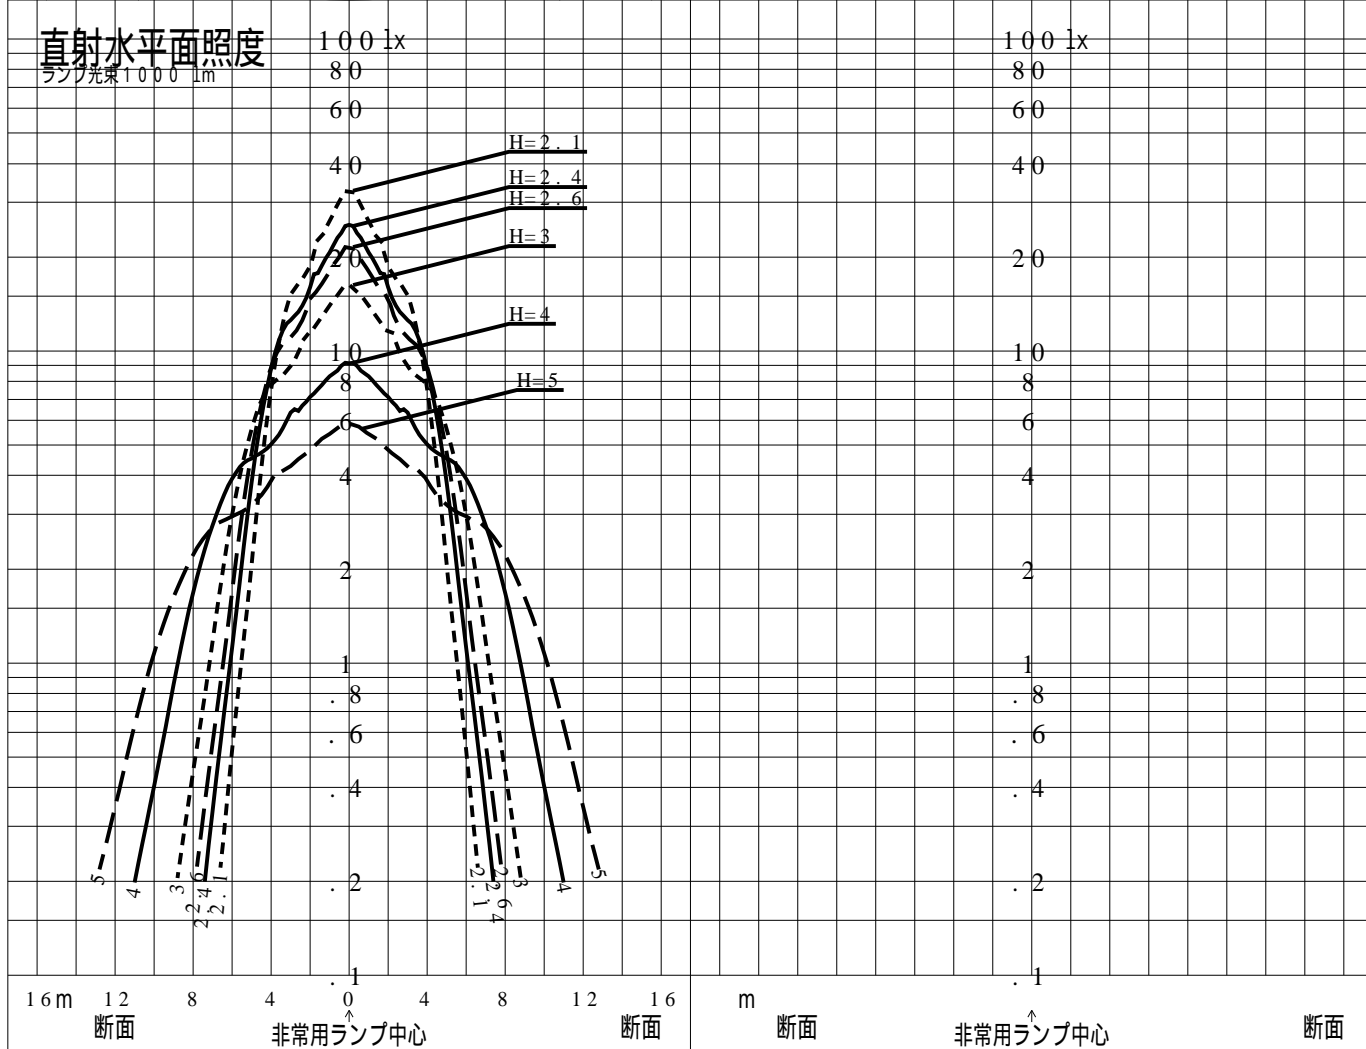

# 非常用照明器具特性

品番	NNFB91085J		
名称			
光源	LED5000/97/370		
管理番号	K0143781(4)DR1		
光束	370lm x 1.00		
保守率	0.92		
適用品番	設計照度Eを得るための読取照度		
	E=2.0	E=1.0	E=0.5
NNFB91085J	5.9	2.9	1.5
備考	非常点灯時の照度(60分後)		

品番	NNFB91085J				
名称					
光源	LED5000/97/370				
管理番号	K0143781(4)DR 1				
光束	370.0 1m * 1.00			備考	非常点灯時の照度 (60分後)
保守率	0.92				

非常灯配置表

器具取付高さ (m)	2.1	2.2	2.3	2.4	2.5	2.6	2.7	2.8	2.9	3.0	3.1	3.2	3.3	3.4	3.5	3.6	
単体配置	A1	4.2	4.4	4.5	4.6	4.7	4.7	4.8	4.8	4.9	4.9	4.9	4.9	4.9	4.8	4.6	4.1
直線配置	A2	9.3	9.6	10.0	10.2	10.6	10.8	11.1	11.3	11.6	11.9	12.1	12.4	12.6	12.8	12.9	13.1
四角配置	A4	7.4	7.7	7.9	8.2	8.4	8.7	8.9	9.1	9.4	9.6	9.8	10.1	10.3	10.5	10.7	10.9
壁からの距離 (最大)	A0	3.0	3.1	3.1	3.3	3.3	3.4	3.4	3.5	3.6	3.6	3.7	3.7	3.7	3.8	3.8	3.8

器具取付高さ (m)	3.7	3.8	3.9	4.0	4.1	4.2	4.3	4.4	4.5	5.0						
単体配置	A1	3.8	3.6	3.4	3.3	3.2	2.8	2.5	2.3	2.0	---					
直線配置	A2	13.2	13.2	13.0	12.9	12.7	12.7	12.6	12.5	12.6	11.3					
四角配置	A4	11.1	11.3	11.5	11.7	11.8	12.0	12.2	12.3	12.4	11.3					
壁からの距離 (最大)	A0	3.7	3.3	2.9	2.7	2.4	2.2	1.9	1.6	1.5	1.0					

器具取付高さ (m)																
単体配置																
直線配置																
四角配置																
壁からの距離 (最大)																