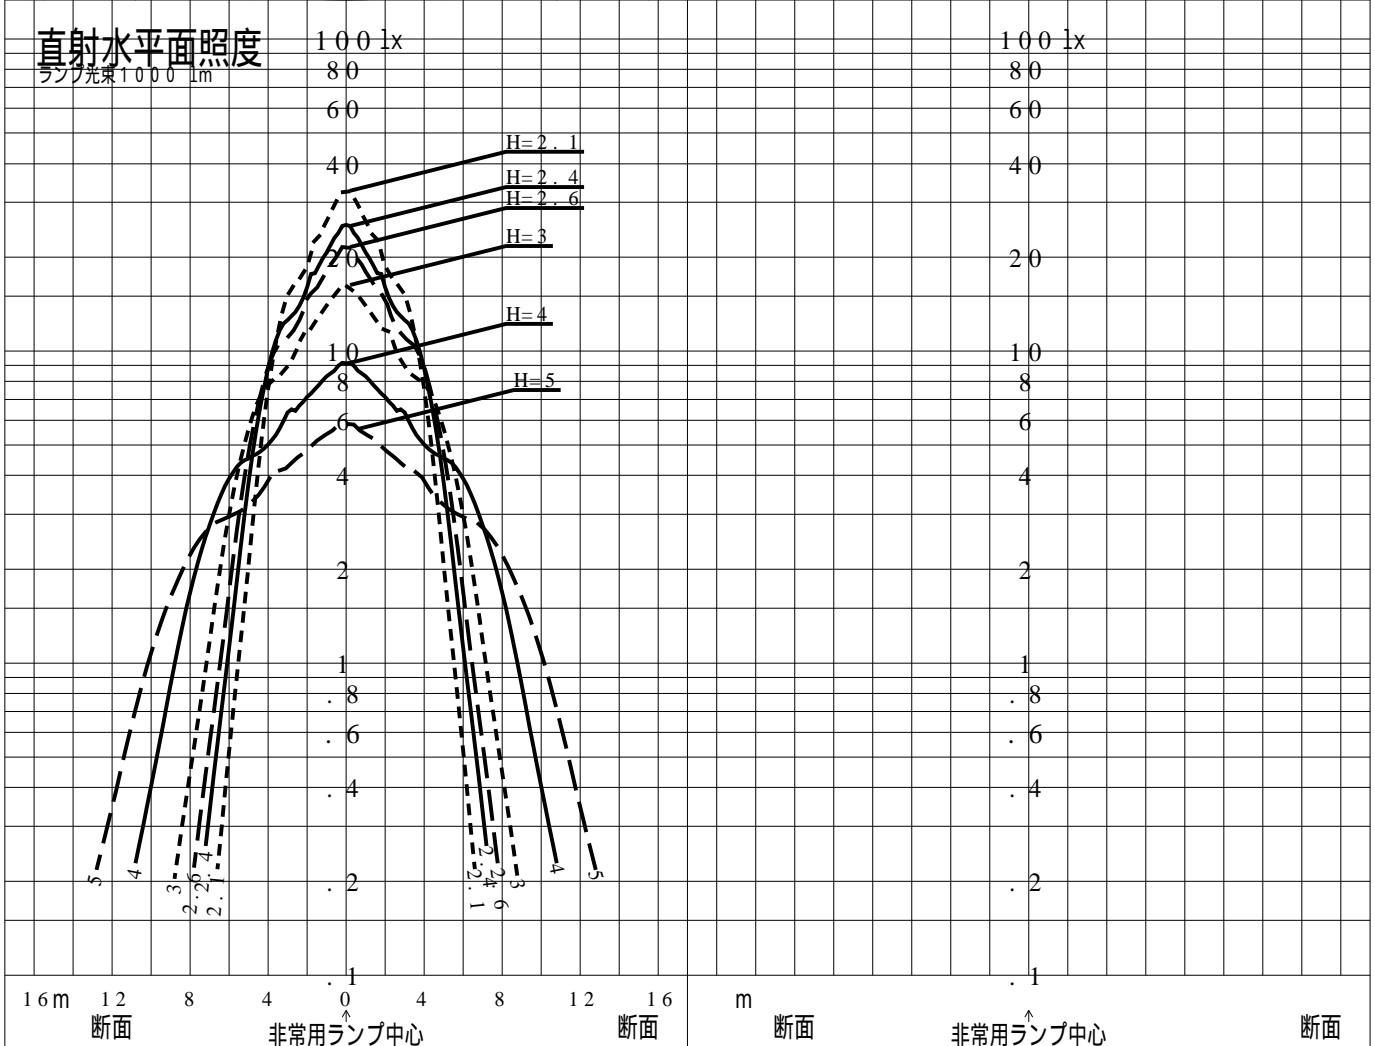

非常用照明器具特性

品番	NNFB91605J		
名称			
光源	LED5000/97/370		
管理番号	K0143780(1)DR1		
光束	370lm x 1.00		
保守率	0.92		
適用品番	設計照度Eを得るための読取照度		
	E=2.0	E=1.0	E=0.5
NNFB91605J	5.9	2.9	1.5
備考	非常点灯時の照度(30分後)		

品番	NNFB91605J				
名称					
光源	LED5000/97/370				
管理番号	K0143780(12)DR 1				
光束	370.0 1m * 1.00			備考	非常点灯時の照度 (30分後)
保守率	0.92				

非常灯配置表

器具取付高さ (m)	2.1	2.2	2.3	2.4	2.5	2.6	2.7	2.8	2.9	3.0	3.1	3.2	3.3	3.4	3.5	3.6	
単体配置	A1	4.2	4.4	4.5	4.6	4.7	4.7	4.8	4.9	4.9	4.9	4.9	4.9	4.9	4.8	4.6	4.1
直線配置	A2	9.3	9.6	10.0	10.2	10.6	10.8	11.1	11.3	11.6	11.9	12.1	12.4	12.6	12.8	12.9	13.1
四角配置	A4	7.4	7.7	7.9	8.2	8.4	8.7	8.9	9.1	9.4	9.6	9.8	10.1	10.3	10.5	10.7	10.9
壁からの距離 (最大)	A0	3.0	3.1	3.1	3.3	3.3	3.4	3.4	3.5	3.6	3.6	3.7	3.7	3.8	3.8	3.8	3.8

器具取付高さ (m)	3.7	3.8	3.9	4.0	4.1	4.2	4.3	4.4	4.5	5.0						
単体配置	A1	3.8	3.6	3.4	3.3	3.2	2.8	2.5	2.3	2.0	----					
直線配置	A2	13.2	13.2	12.9	12.9	12.8	12.7	12.6	12.5	12.6	11.3					
四角配置	A4	11.1	11.3	11.5	11.7	11.8	12.0	12.2	12.3	12.4	11.3					
壁からの距離 (最大)	A0	3.6	3.3	2.9	2.7	2.4	2.1	1.9	1.6	1.5	1.0					

器具取付高さ (m)																
単体配置																
直線配置																
四角配置																
壁からの距離 (最大)																