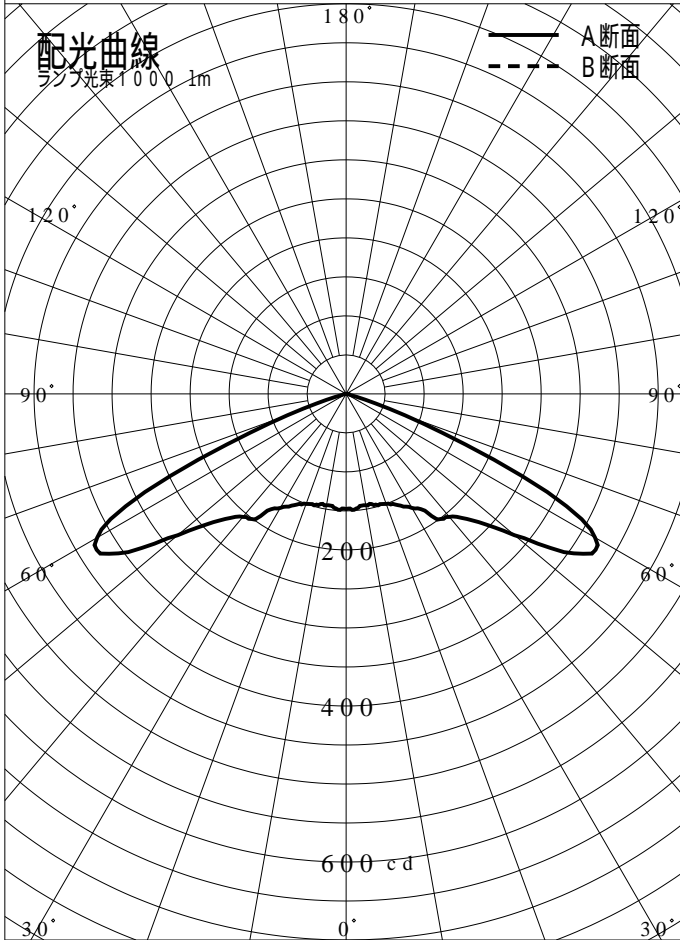

非常用照明器具特性

品番	NNFB91605J		
名称			
光源	LED5000/97/370		
管理番号	K0143780(1)DR1		
光束	370lm x 1.00		
保守率	0.92		
適用品番	設計照度Eを得るための読取照度		
	E=2.0	E=1.0	E=0.5
NNFB91605J	5.9	2.9	1.5
備考	非常点灯時の照度(30分後)		

品番	NNFB91605J				
名称					
光源	LED5000/97/370				
管理番号	K0143780(12)DR 1				
光束	370.0 1m * 1.00			備考	非常点灯時の照度 (30分後)
保守率	0.92				

非常灯配置表

器具取付高さ (m)	2.1	2.2	2.3	2.4	2.5	2.6	2.7	2.8	2.9	3.0	3.1	3.2	3.3	3.4	3.5	3.6	
単体配置	A1	4.2	4.4	4.5	4.6	4.7	4.7	4.8	4.9	4.9	4.9	4.9	4.9	4.9	4.8	4.6	4.1
直線配置	A2	9.3	9.6	10.0	10.2	10.6	10.8	11.1	11.3	11.6	11.9	12.1	12.4	12.6	12.8	12.9	13.1
四角配置	A4	7.4	7.7	7.9	8.2	8.4	8.7	8.9	9.1	9.4	9.6	9.8	10.1	10.3	10.5	10.7	10.9
壁からの距離 (最大)	A0	3.0	3.1	3.1	3.3	3.3	3.4	3.4	3.5	3.6	3.6	3.7	3.7	3.8	3.8	3.8	3.8