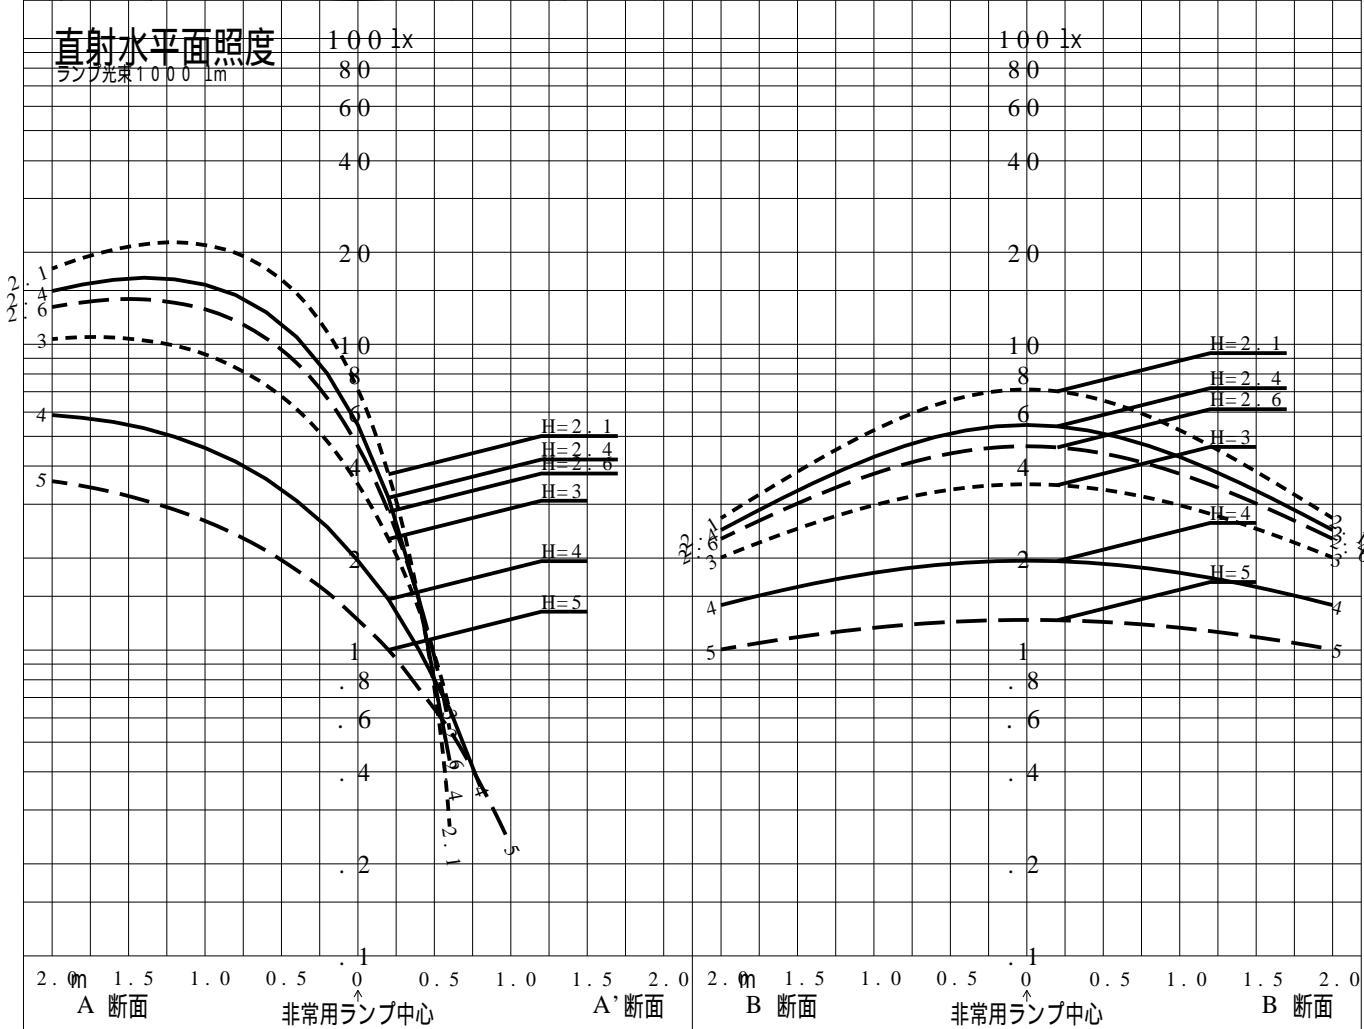

非常用照明器具特性

品番	NWCF11501C(WALL)		
名称			
光源	LED2700/85/380		
管理番号	K0168319(0)DR1		
光束	380lm × 1.00		
保守率	0.81		
適用品番	設計照度Eを得るための読取照度		
	E=2.0	E=1.0	E=0.5
NWCF11501C(WALL)	6.5	3.2	1.6
備考	非常点灯時の照度(30分後)		

品番	NWCF11501C(WALL)		
名称			
光源	LED2700/85/380		
管理番号	K0168319(0)DR 1		
光束	380.0 1 m * 1.00	備考	非常点灯時の照度 (30分後)
保守率	0.81		

非常灯配置表

器具取付高さ (m)																				
単体配置																				
直線配置																				
四角配置																				
壁からの距離 (最大)																				

器具取付高さ (m)																				
単体配置																				
直線配置																				
四角配置																				
壁からの距離 (最大)																				

器具取付高さ (m)																				
単体配置																				
直線配置																				
四角配置																				
壁からの距離 (最大)																				

階段配置表

器具取付高さ (m)			1.0	1.5																
Y=1.0 (m)	2.0 Lx	X+	3.1	3.5																
		X-	0.1	0.0																
	1.0 Lx	X+	4.2	4.7																
Y=1.5 (m)																				
Y=2.0 (m)																				