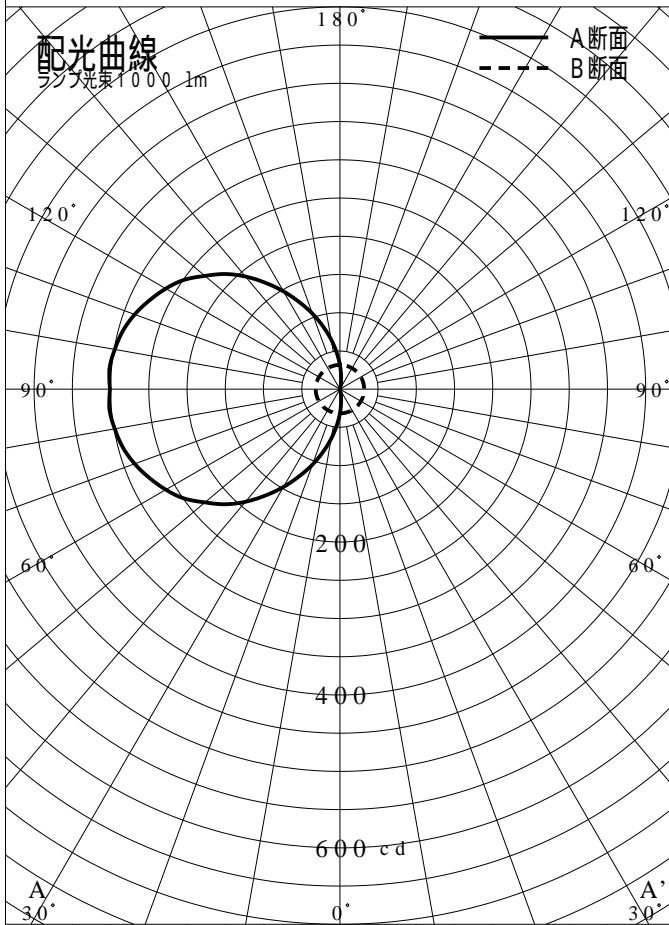

非常用照明器具特性

品番	NWCF11501C(WALL)		
名称			
光源	LED2700/85/380		
管理番号	K0168319(0)DR1		
光束	380lm × 1.00		
保守率	0.81		
適用品番	設計照度Eを得るための読取照度		
	E=2.0	E=1.0	E=0.5
NWCF11501C(WALL)	6.5	3.2	1.6
備考	非常点灯時の照度(30分後)		

品番	NWCF11501C(WALL)		
名称			
光源	LED2700/85/380		
管理番号	K0168319(0)DR 1		
光束	380.0 1 m * 1.00	備考	非常点灯時の照度 (30分後)
保守率	0.81		

非常灯配置表

器具取付高さ (m)																				
単体配置																				
直線配置																				
四角配置																				
壁からの距離 (最大)																				

器具取付高さ (m)																				
単体配置																				
直線配置																				
四角配置																				
壁からの距離 (最大)																				

器具取付高さ (m)																				
単体配置																				
直線配置																				
四角配置																				
壁からの距離 (最大)																				

階段配置表

器具取付高さ (m)			1.0	1.5																
Y=1.0 (m)	2.0 Lx	X+	3.1	3.5																
		X-	0.1	0.0																
	1.0 Lx	X+	4.2	4.7																
Y=1.5 (m)																				
Y=2.0 (m)																				