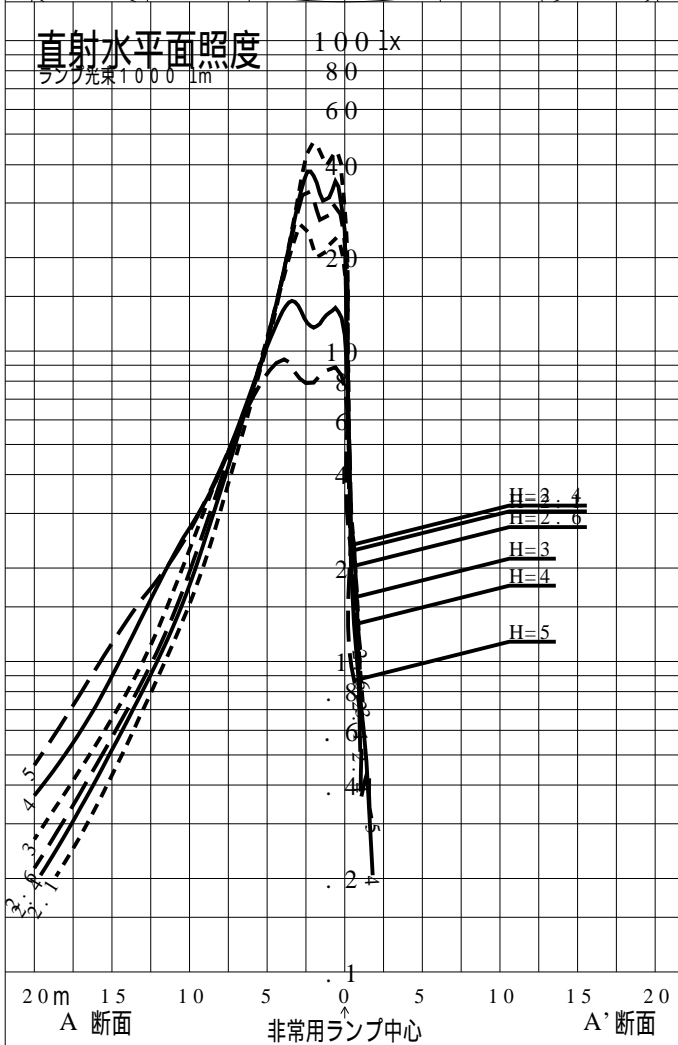

非常用照明器具特性

品番	XLF443HTNJ		
名称			
光源	LED5000/97/820		
管理番号	K0168780(2)DB1		
光束	820lm x 1.00		
保守率	0.92		
適用品番	設計照度Eを得るための読取照度		
	E=2.0	E=1.0	E=0.5
XLF443HTNJ	2.7	1.3	0.7
備考	非常点灯時の照度(30分後)		

品番	XLF443HTNJ				
名称					
光源	LED5000/97/820				
管理番号	K0168780(2)DB1				
光束	820.0 1 m * 1.00			備考	非常点灯時の照度 (30分後)
保守率	0.92				

非常灯配置表

器具取付高さ (m)																			
単体配置																			
直線配置																			
四角配置																			
壁からの距離 (最大)																			

器具取付高さ (m)																			
単体配置																			
直線配置																			
四角配置																			
壁からの距離 (最大)																			

器具取付高さ (m)																			
単体配置																			
直線配置																			
四角配置																			
壁からの距離 (最大)																			

階段配置表

器具取付高さ (m)			1.0	1.5	2.0	2.5	3.0	4.0	5.0	6.0	7.0	8.0
Y=1.0 (m)	2.0Lx	X+	6.3	7.3	8.2	8.9	9.4	9.8	10.0	10.0	9.9	9.7
		X-	0.5	0.5	0.3	0.3	0.3	0.3	0.3	0.3	0.3	0.1
	1.0Lx	X+	7.8	9.3	10.3	11.1	11.9	13.2	13.9	14.1	14.1	14.1
Y=1.5 (m)	2.0Lx	X+	6.2	7.3	8.1	8.8	9.2	9.7	10.0	10.0	9.9	
		X-	0.2	0.2	0.1	0.2	0.3	0.3	0.3	0.3	0.2	
	1.0Lx	X+	7.7	9.2	10.2	11.0	11.8	13.0	13.8	14.0	14.1	
Y=2.0 (m)												