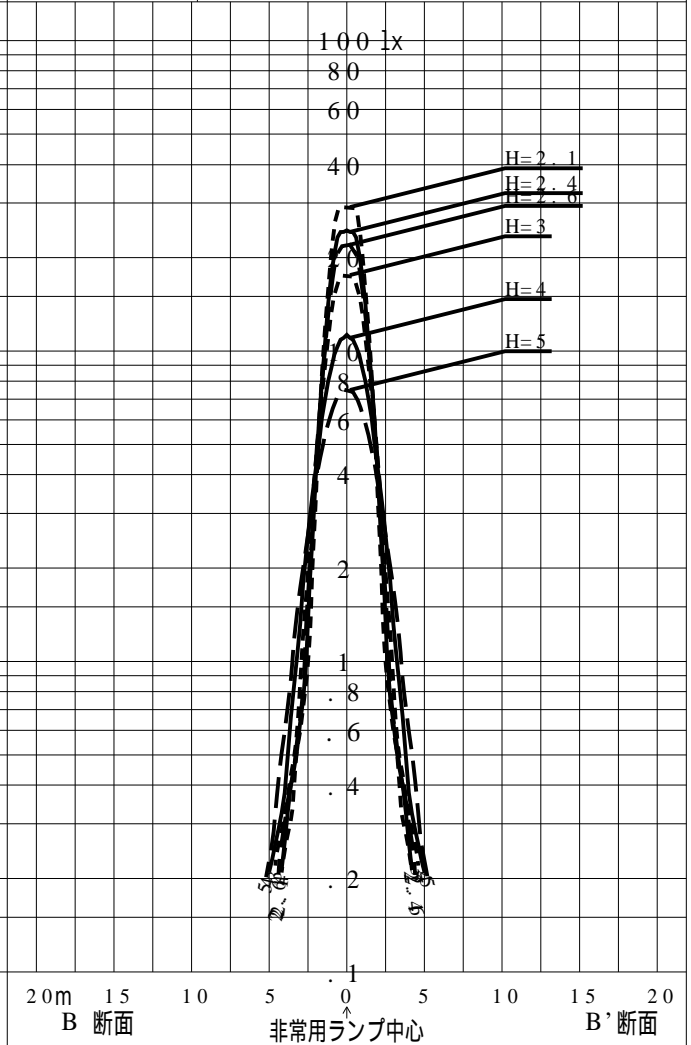

非常用照明器具特性

品番	XLF443HTNJ		
名称			
光源	LED5000/97/820		
管理番号	K0168780(2)DB1		
光束	820lm x 1.00		
保守率	0.92		
適用品番	設計照度Eを得るための読取照度		
	E=2.0	E=1.0	E=0.5
XLF443HTNJ	2.7	1.3	0.7
備考	非常点灯時の照度(30分後)		

品番	XLF443HTNJ				
名称					
光源	LED5000/97/820				
管理番号	K0168780(2)DB1				
光束	820.0 1 m * 1.00			備考	非常点灯時の照度 (30分後)
保守率	0.92				

非常灯配置表

器具取付高さ (m)																			
単体配置																			
直線配置																			
四角配置																			
壁からの距離 (最大)																			

器具取付高さ (m)																			
単体配置																			
直線配置																			
四角配置																			
壁からの距離 (最大)																			

器具取付高さ (m)																			
単体配置																			
直線配置																			
四角配置																			
壁からの距離 (最大)																			

階段配置表

器具取付高さ (m)			1.0	1.5	2.0	2.5	3.0	4.0	5.0	6.0	7.0	8.0
Y=1.0 (m)	2.0Lx	X+	6.3	7.3	8.2	8.9	9.4	9.8	10.0	10.0	9.9	9.7
		X-	0.5	0.5	0.3	0.3	0.3	0.3	0.3	0.3	0.3	0.1
	1.0Lx	X+	7.8	9.3	10.3	11.1	11.9	13.2	13.9	14.1	14.1	14.1
Y=1.5 (m)	2.0Lx	X+	6.2	7.3	8.1	8.8	9.2	9.7	10.0	10.0	9.9	
		X-	0.2	0.2	0.1	0.2	0.3	0.3	0.3	0.3	0.2	
	1.0Lx	X+	7.7	9.2	10.2	11.0	11.8	13.0	13.8	14.0	14.1	
Y=2.0 (m)												