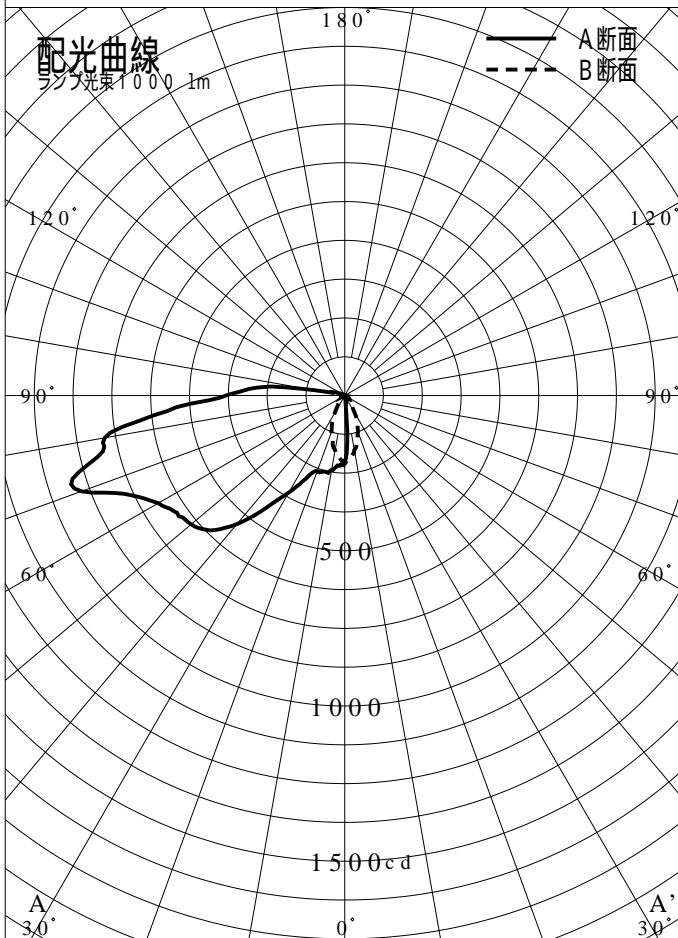

非常用照明器具特性

品番	XLF443HTNJ		
名称			
光源	LED5000/97/820		
管理番号	K0168780(2)DB1		
光束	820lm x 1.00		
保守率	0.92		
適用品番	設計照度Eを得るための読取照度		
	E=2.0	E=1.0	E=0.5
XLF443HTNJ	2.7	1.3	0.7
備考	非常点灯時の照度(30分後)		

品番	XLF443HTNJ				
名称					
光源	LED5000/97/820				
管理番号	K0168780(2)DB1				
光束	820.0 1 m * 1.00			備考	非常点灯時の照度 (30分後)
保守率	0.92				

非常灯配置表

器具取付高さ (m)																			
単体配置																			
直線配置																			
四角配置																			
壁からの距離 (最大)																			

器具取付高さ (m)																			
単体配置																			
直線配置																			
四角配置																			
壁からの距離 (最大)																			

器具取付高さ (m)																			
単体配置																			
直線配置																			
四角配置																			
壁からの距離 (最大)																			

階段配置表

器具取付高さ (m)			1.0	1.5	2.0	2.5	3.0	4.0	5.0	6.0	7.0	8.0
Y=1.0 (m)	2.0Lx	X+	6.3	7.3	8.2	8.9	9.4	9.8	10.0	10.0	9.9	9.7
		X-	0.5	0.5	0.3	0.3	0.3	0.3	0.3	0.3	0.3	0.1
	1.0Lx	X+	7.8	9.3	10.3	11.1	11.9	13.2	13.9	14.1	14.1	14.1
Y=1.5 (m)	2.0Lx	X+	6.2	7.3	8.1	8.8	9.2	9.7	10.0	10.0	9.9	
		X-	0.2	0.2	0.1	0.2	0.3	0.3	0.3	0.3	0.2	
	1.0Lx	X+	7.7	9.2	10.2	11.0	11.8	13.0	13.8	14.0	14.1	
Y=2.0 (m)												