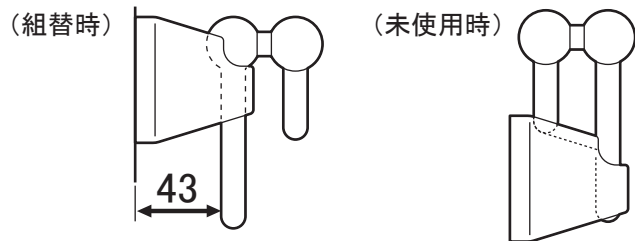

風呂フタフック

巻きフタ・組みフタ(3枚組み)兼用

品名	発注品番	備考
風呂フタストッパー	GD6099 (ロビン品番)	UB Nシリーズ・NXシリーズ(2002年度受注分) ※ロビン品番での発注になります。 在庫の有無を必ずご確認ください。

カラー: オフホワイト
材質: ABS樹脂

(単位: mm)

<取付け方法>

- ①ネオセライト壁・タイル壁の場合は、フィッシャーアンカーにて固定してください。
- ②化粧鋼板壁の場合は、鋼板裏面に補強木を貼り付けてください。
(フィッシャーは不要、下穴φ3.2)