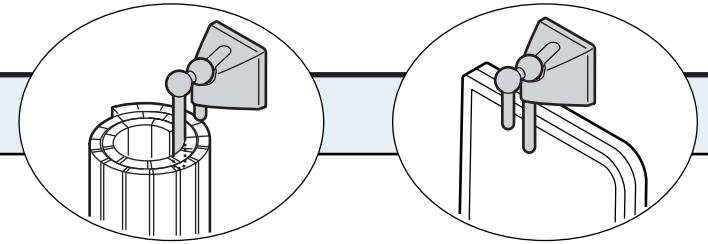

風呂フタフック

巻きフタ・組みフタ(3枚組み)兼用

品名	発注品番	備考
風呂フタストッパー	GD6099 (ロビン品番)	UB Nシリーズ・NXシリーズ(2002年度受注分) ※ロビン品番での発注になります。 在庫の有無を必ずご確認ください。

カラー: オフホワイト
材質: ABS樹脂

(単位: mm)

<取付け方法>

- ①ネオセライト壁・タイル壁の場合は、フィッシャーアンカーにて固定してください。
- ②化粧鋼板壁の場合は、鋼板裏面に補強木を貼り付けてください。
(フィッシャーは不要、下穴φ3.2)