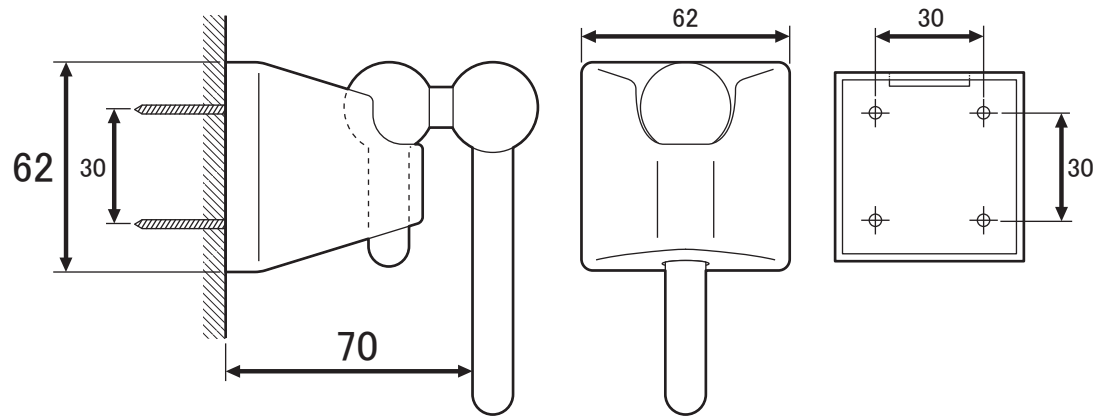

風呂フタフック

巻きフタ・組みフタ(3枚組み)兼用

品名	発注品番	備考
風呂フタストッパー	GD6099 (ロビン品番)	UB Nシリーズ・NXシリーズ(2002年度受注分) ※ロビン品番での発注になります。 在庫の有無を必ずご確認ください。

カラー: オフホワイト
材質: ABS樹脂

(単位: mm)

<取付け方法>

- ①ネオセライト壁・タイル壁の場合は、フィッシャーアンカーにて固定してください。
- ②化粧鋼板壁の場合は、鋼板裏面に補強木を貼り付けてください。
(フィッシャーは不要、下穴φ3.2)