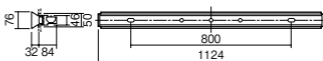

LED内蔵・電源ユニット内蔵

幅76・長1124・埋込穴50×1111・埋込高100・重3.8kg

仕様: 本体: 鋼板(クールホワイト)

カバー: アクリル(乳白・側面プリズム)

光源寿命40000時間(光束維持率85%)

備考: 適合ライトコントロール・ライトマネージャーFx・
NQ28861K・NQ28841K(別売)

ライトコントロール・信号線式NQ21505・ライトコントロール・
信号線式NQ21502(別売)

ライトコントロール・信号線式(LED・インバータ蛍光灯用)
NQ21595U・NQ21592U・NQ21585U・NQ21582U・NQ21535U・
NQ21532U(別売)

連結用器具・FYY26676C(連結中用)・FYY26680C(連結端用)

●水平天井埋込専用

セパレートセルコン(A、AN・NTタイプ)、スーパーマーケットセルコンとの組み合わせ可能

FYY26672Z相当品

注)適合調光器をご使用ください。

注)LEDにはバラツキがあるため、同一品番商品でも商品ごとに発光色、明るさが異なる場合があります。

埋込穴
50×1111

調光
ライコン別売

埋込高さ 100