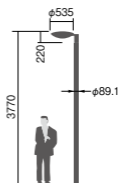

(YD3509HMKの場合)