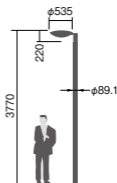

(YD3509HНКの場合)