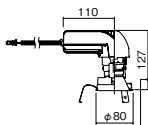

(別売)

広角タイプ

埋込型

●天井面取付専用

注)必ず適合電源ユニットと組み合わせてご使用ください。

注)調光タイプを調光する場合は適合ライトコントロール(別売)と組み合わせてご使用ください。

注)直下近接限度30cm

注)断熱施工仕様ではありません。

注)施工時、電源挿入時の埋込高さは130mm以上必要となります。

注)LEDにはバラツキがあるため、同一品番商品でも商品ごとに発光色、明るさが異なる場合があります。

オプション取付時:133