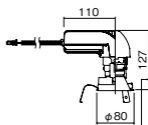

SmartArchi

NYY75084 (100-242V)

白色(4000K)

Ra85

○希望小売価格 **21,800**円(税抜)

※掲載の価格には消費税は含まれていません。

(1030 lm) (14W) (73.5 lm/W)

LED内蔵・電源ユニット別売

埋込穴φ75・埋込高127・重0.5kg

仕様: 反射板: プラスチック(アルミ蒸着鏡面仕上)

枠: アルミダイカスト(ホワイトつや消し仕上)

光源寿命40000時間(光束維持率70%)

備考: 適合電源ユニット・調光タイプNYY90150 LD9 (別売)・
調光タイプNTS90150 LZ9 (別売)・非調光タイプ
NTS90150 LE9 (別売)

オプション・ディフュージョンフィルターNYY90001
(別売)

広角タイプ

埋込型

●天井面取付専用

注)必ず適合電源ユニットと組み合わせてご使用ください。

注)調光タイプを調光する場合は適合ライトコントロール(別売)と組み合わせてご使用ください。

注)直下近接限度30cm

注)断熱施工仕様ではありません。

注)施工時、電源挿入時の埋込高さは130mm以上必要となります。

注)LEDにはバラツキがあるため、同一品番商品でも商品ごとに発光色、明るさが異なる場合があります。