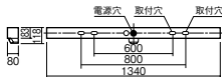

K0143722<壁直付時> 保守率0.92 (770 lm)

取付高さ		1.0m	1.5m	2.0m	2.5m	3.0m	4.0m	5.0m	
階段配置	Y=1.0m	2.0 lx X+	6.2m	7.3	8.2	8.7	9.0	9.3	9.4
		1.0 lx X	7.7m	9.1	10.1	11.1	11.8	12.7	13.0
	Y=1.5m	2.0 lx X+	6.0m	7.2	8.0	8.6	8.9	9.1	9.4
		1.0 lx X	7.6m	9.0	10.1	11.0	11.8	12.6	12.9
	Y=2.0m	2.0 lx X+	—	—	7.9	8.4	8.7	9.0	9.2
		1.0 lx X	—	—	9.9	10.9	11.6	12.5	12.8