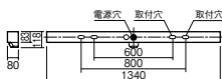

電池内蔵型

リモコン自己点検機能付
シンプルセルコン
階段非常灯(ひと
センサON/OFF
Nタイプ)
長時間定格型

K0143723<壁直付時> 保守率0.92 (770 lm)

		取付高さ		1.0m	1.5m	2.0m	2.5m	3.0m	4.0m	5.0m
階段配置	Y=1.0m	2.0 lx	X+	6.2m	7.3	8.2	8.7	9.0	9.2	9.4
		1.0 lx	X	7.7m	9.1	10.1	11.1	11.9	12.6	12.9
	Y=1.5m	2.0 lx	X+	6.0m	7.2	8.0	8.6	8.9	9.1	9.4
		1.0 lx	X	7.6m	9.0	10.1	11.0	11.8	12.5	12.9
	Y=2.0m	2.0 lx	X+	-	-	7.9	8.4	8.7	9.0	9.2
		1.0 lx	X	-	-	10.0	10.9	11.7	12.5	12.8