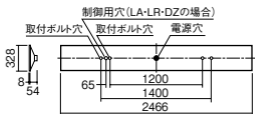

埋込XLX830VHWJLE2 (200-242V)

白色(4000K)

Ra83

○希望小売価格 **70,000**円(税抜)

※掲載の価格には消費税は含まれていません。

(12280 lm)(70.5W)(174.1 lm/W)

(器具本体・NNLK82730 14,000円(税抜)+ライトバー・
NNL8300HWJ LE2 56,000円(税抜))

<出力固定型>

LED内蔵・電源ユニット内蔵

幅328・長2466・埋込穴300×2445・埋込高54・重8.1kg

仕様:本体:鋼板(高反射白色粉体塗装)

ライトバー(カバー):ポリカーボネート(乳白)

光源寿命40000時間(光束維持率85%)

備考:1200ピッチ、1400ピッチのボルトに対応します。

注)調光はできません。

注)本器具は、パナソニック製iDシリーズ専用の器具本体とライトバーとの組み合わせで性能を満足します。

ライトバーの単独使用禁止およびパナソニック製iDシリーズ以外の商品とは組み合わせをしないでください。

注)リニューアルの場合、現場の吊ボルトの長さをご確認をお願いします。

注)一般屋内用器具です。屋外環境(軒下など半屋外を含む)や腐食性ガスの発生する場所、太陽の光が直接器具に当たる場所では使用できません。

注)LEDにはバラツキがあるため、同一品番商品でも商品ごとに発光色、明るさが異なる場合があります。

埋込穴
300×2445

埋込高さ 54