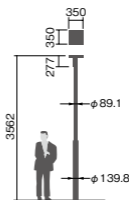

幅350・長350・高277・全高3562・重6.9kg

仕様: 本体: アルミダイカスト(オフブラック)

天板: 鋼板(オフブラック)

グローブ: アクリル

耐雷サージ: 15kV(コモンモード)

落下防止ワイヤー付

耐風速60m/sec仕様(適合ポールとの組み合わせの場合)

保護等級: IP23(灯具のみ)

光源寿命40000時間(光束維持率85%)

備考: お奨めポール・トクポールXY3702HN

適合ポール・トクポール(街路灯用3.5m)φ76タイプ(ミディアムグレーメタリック)・□90タイプ(コーヒブラウン)・街路灯用ポールφ60・φ76タイプ

オプション・カバーNYK20009・和風カバーNYK20013・遮光板NYK20006

注) 調光はできません。

注) ポールは別途ご手配ください。

注) 必ずポールの仕様をご確認ください。(耐風速が異なる場合があります。)

注) ポール下部柱の内径、φ105以上、角の場合は□93.6以上(電源ユニット収納スペース)が必要です。

注) LEDにはバラツキがあるため、同一品番商品でも商品ごとに発光色、明るさが異なる場合があります。

防雨型(灯具のみ)

(トクポールXY3702HNの場合)